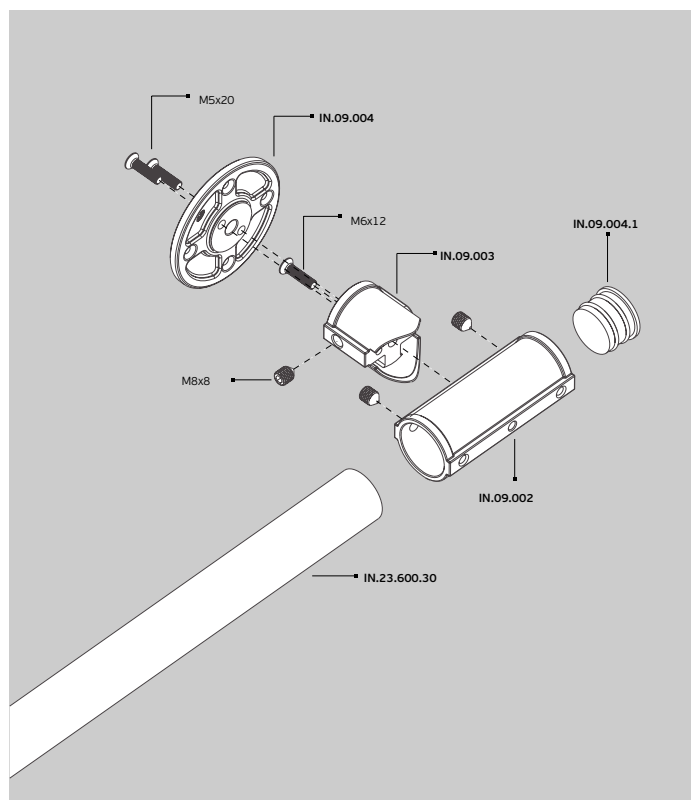

Ficha técnica de produto

Technique product file / Ficha técnica de produto

Data: 21.06.2017

Versão: 1.0

IN.09.001

Asas de porta /

Door handles / Manillones de puerta

ET: 2010 /2017

Documento confidencial / Confidential document / Documento confidencial © JNF 2017 www.jnf.pt

Descrição / Description / Descripción

Curva / Elbow / Curva

Versão / Version / Versión

1.0

Data / Date / Data

21.06.2017

T. (+351) 224 663 230 / F. (+351) 224 839 841 / e-mail - jnf@jnf.pt / www.jnf.pt

Rua das Mimosas, 849/851
Zona Industrial das Mimosas
S. Pedro da Cova | Ap. 75 4424-909
Gondomar PORTUGAL

PÁGINA
PAGE 3/3