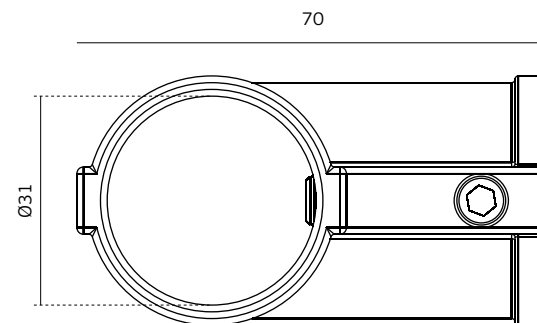

Ficha técnica de produto

Technique product file / Ficha técnica de produto

Data: 21.06.2017

Versão: 1.0

IN.09.001

Asas de porta /

Door handles / Manillones de puerta

ET: 2010 /2017

Documento confidencial / Confidential document / Documento confidencial © JNF 2017 www.jnf.pt

Descrição / Description / Descripción

Curva / Elbow / Curva

Versão / Version / Versión

1.0

Data / Date / Data

21.06.2017

T. (+351) 224 663 230 / F. (+351) 224 839 841 / e-mail - jnf@jnf.pt / www.jnf.pt

Rua das Mimosas, 849/851
Zona Industrial das Mimosas
S. Pedro da Cova | Ap. 75 4424-909
Gondomar PORTUGAL

PÁGINA 2/3
PAGE