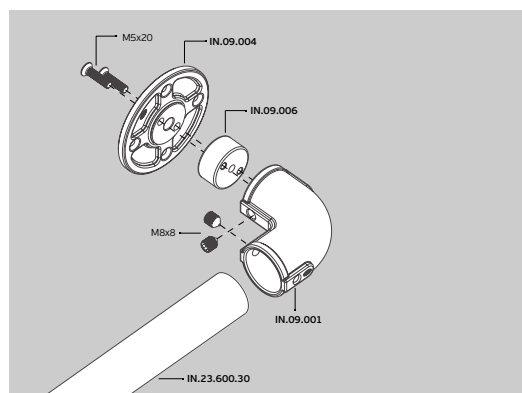

Ficha técnica de produto

Technique product file / Ficha técnica de produto

Data: 21.06.2017

Versão: 1.0

IN.09.001

Asas de porta /

Door handles / Manillones de puerta

ET: 2010 /2017

Documento confidencial / Confidential document / Documento confidencial © JNF 2017 www.jnf.pt

Descrição / Description / Descripción

Curva / Elbow / Curva

Versão / Version / Versión

1.0

Data / Date / Data

21.06.2017

T. (+351) 224 663 230 / F. (+351) 224 839 841 / e-mail - jnf@jnf.pt / www.jnf.pt

Rua das Mimosas, 849/851
Zona Industrial das Mimosas
S. Pedro da Cova | Ap. 75 4424-909
Gondomar PORTUGAL

PÁGINA
PAGE 3/3