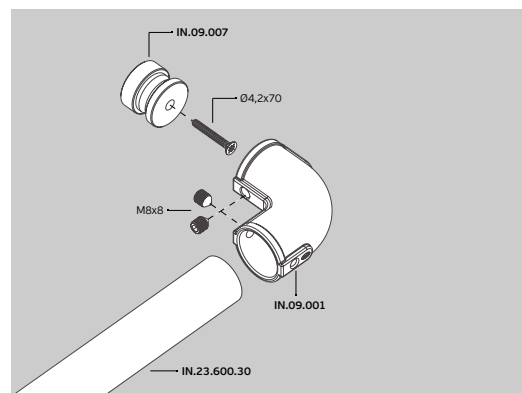

Ficha técnica de produto

Technique product file / Ficha técnica de produto

Data: 21.06.2017

Versão: 1.0

IN.09.001

Asas de porta /

Door handles / Manillones de puerta

ET: 2010 /2017

Documento confidencial / Confidential document / Documento confidencial © JNF 2017 www.jnf.pt

Descrição / Description / Descripción

Curva / Elbow / Curva

Versão / Version / Versión

1.0

Data / Date / Data

21.06.2017

T. (+351) 224 663 230 / F. (+351) 224 839 841 / e-mail - jnf@jnf.pt / www.jnf.pt

Rua das Mimosas, 849/851
Zona Industrial das Mimosas
S. Pedro da Cova | Ap. 75 4424-909
Gondomar PORTUGAL

PÁGINA
PAGE 3/3