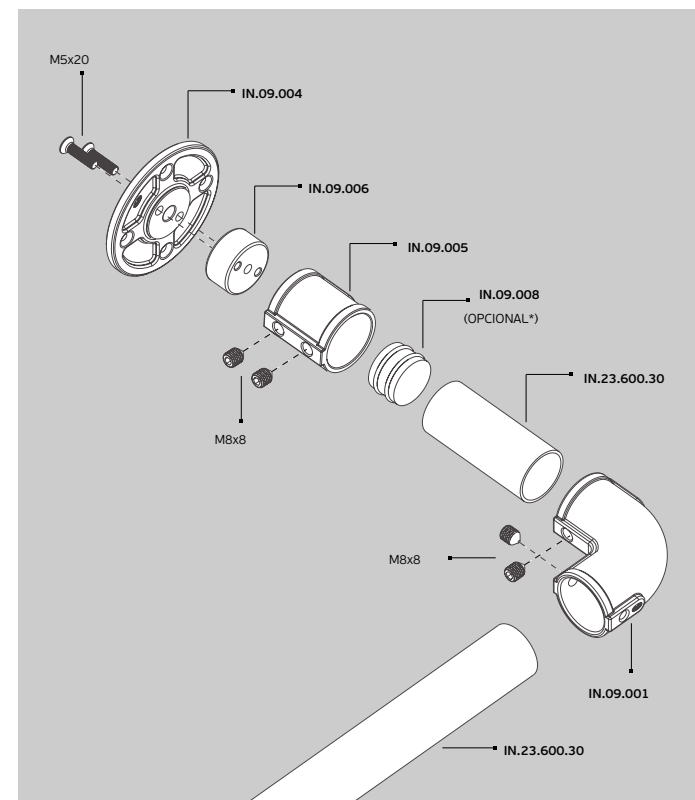

Ficha técnica de produto

Technique product file / Ficha técnica de produto

Data: 21.06.2017

Versão: 1.0

IN.09.001

Asas de porta /

Door handles / Manillones de puerta

ET: 2010 /2017

Documento confidencial / Confidential document / Documento confidencial © JNF 2017 www.jnf.pt

Descrição / Description / Descripción

Curva / Elbow / Curva

Versão / Version / Versión

1.0

Data / Date / Data

21.06.2017

T. (+351) 224 663 230 / F. (+351) 224 839 841 / e-mail - jnf@jnf.pt / www.jnf.pt

Rua das Mimosas, 849/851
Zona Industrial das Mimosas
S. Pedro da Cova | Ap. 75 4424-909
Gondomar PORTUGAL

PÁGINA
PAGE 3/3