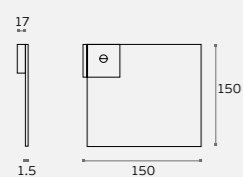

MATERIAL: EN 1.4301 / AISI 304 + VINIL PRETO / BLACK VINYL / VINILO NEGRO

ACABAMENTO / FINISH / ACABADO: STANDARD: SATINADO / SATIN / SATIN