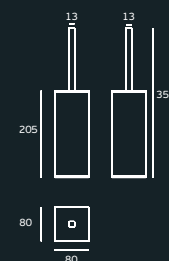

Saboneteira de bancada /
Table soap holder /
Jabonera de baño
Design: Miguel Vasconcelos

Material: alumínio /
aluminium / aluminio
Acabamento / Finish / Acabado:
RAL 9016 (branco / white / blanco)

IN.44.205.W SLIM WHITE

Porta piaçaba /
Toilet brush / Escobillero
Design: Miguel Vasconcelos

Material: alumínio /
aluminium / aluminio
Acabamento / Finish / Acabado:
RAL 9016 (branco / white / blanco)

IN.44.205.P.W SLIM WHITE