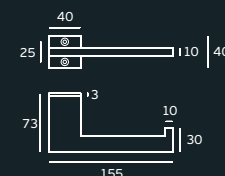

*slim
white
series*

IN.44.202.W SLIM WHITE

Porta rolos / Paper holder /
Soporte de papel
Design: Miguel Vasconcelos

Material: alumínio /
aluminium / aluminio
Acabamento / Finish / Acabado:
RAL 9016 (branco / white / blanco)

IN.14.204.W SLIM WHITE

Cabide / Hook / Percha
Design: Miguel Vasconcelos

Material: alumínio /
aluminium / aluminio
Acabamento / Finish / Acabado:
RAL 9016 (branco / white / blanco)

IN.44.206.W SLIM WHITE