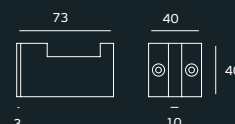

*slim
white
series*

IN.44.202.W SLIM WHITE

Porta rolos / Paper holder /
Soporte de papel
Design: Miguel Vasconcelos

Material: alumínio /
aluminium / aluminio
Acabamento / Finish / Acabado:
RAL 9016 (branco / white / blanco)

IN.14.204.W SLIM WHITE

Cabide / Hook / Percha
Design: Miguel Vasconcelos

Material: alumínio /
aluminium / aluminio
Acabamento / Finish / Acabado:
RAL 9016 (branco / white / blanco)

IN.44.206.W SLIM WHITE