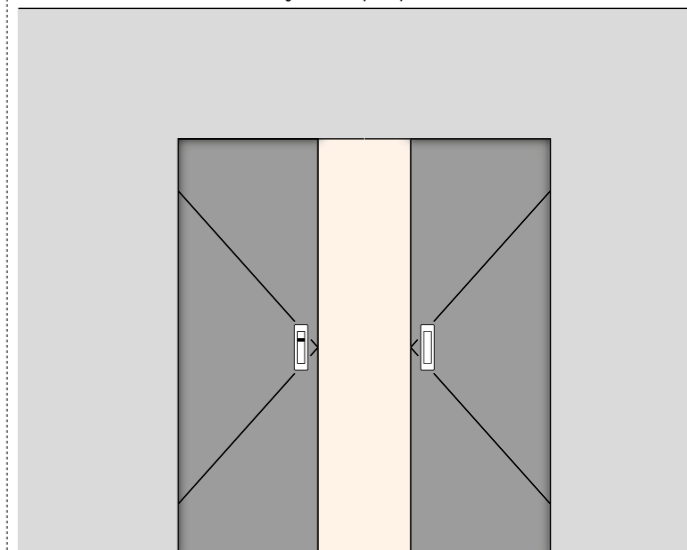

pendulum
the lock with perfect equilibrium
works without springs