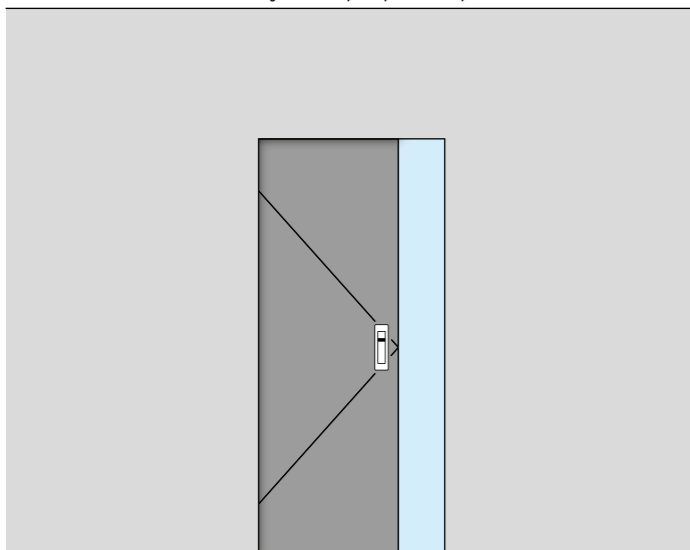

Vista exterior >>> Kit de fechadura e conchas para porta simples /
Exterior view >>> Flush handle and lock kit for single door /
Vista exterior >>> Kit de cerradura y cazoleta para puerta simple.