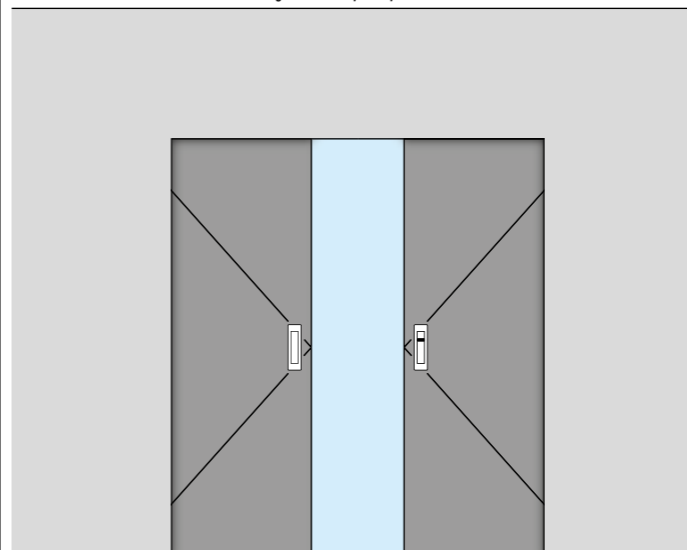

Vista exterior >>> Kit de fechadura e Conchas para portas duplas /
Exterior view >>> Flush handle and lock kit for double doors /
Vista exterior >>> Kit de cerradura y cazoleta para puertas dobles.