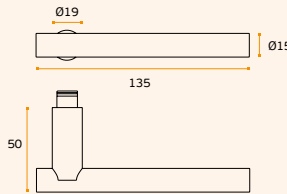

**OPTIONAL:** PVD TITANIUM COATED

**.TB / .TG / .TCO / .TCH**

SEMI SOLID

EN1906 **3** 7 - 0 0 3 0 B

## IN.00.043

**Puxador / Lever handle / Manilla.  
RC08M (Roseta standard / Standard rose)**

- .TB
- .TG
- .TCO
- .TCH

**MATERIAL:** EN 1.4301 / AISI 304

**ACABAMENTO / FINISH / ACABADO:**  
**STANDARD:** SATINADO / SATIN / SATIN