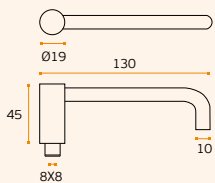

## IN.00.043

**Puxador / Lever handle / Manilla.  
RC08M (Roseta standard / Standard rose)**

- .TB
- .TG
- .TCO
- .TCH

**MATERIAL:** EN 1.4301 / AISI 304

**ACABAMENTO / FINISH / ACABADO:**  
**STANDARD:** SATINADO / SATIN / SATIN

**OPTIONAL:** PVD TITANIUM COATED

**.TB / .TG / .TCO / .TCH**

SEMI SOLID

EN1906 **2** 7 - 0 0 3 0 B

**.P**  
Mirror  
finish

**.TB**  
PVD  
Titanium  
black

**.TG**  
PVD  
Titanium  
gold

**.TCO**  
PVD  
Titanium  
copper

## IN.00.055

**Puxador / Lever handle / Manilla.  
RC08M (Roseta standard / Standard rose)**

- .TB
- .TG
- .TCO
- .TCH

**MATERIAL:** EN 1.4301 / AISI 304

**ACABAMENTO / FINISH / ACABADO:**  
**STANDARD:** SATINADO / SATIN / SATIN

## IN.00.044

**Puxador / Lever handle / Manilla.  
RC08M (Roseta standard / Standard rose)**

- .TB
- .TG
- .TCO
- .TCH

**MATERIAL:** EN 1.4301 / AISI 304

**ACABAMENTO / FINISH / ACABADO:**  
**STANDARD:** SATINADO / SATIN / SATIN