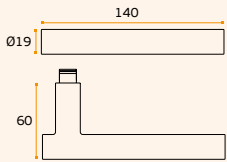

## IN.00.045

**Puxador / Lever handle / Manilla.  
RC08M (Roseta standard / Standard rose)**

- .TB
- .TG
- .TCO
- .TCH

**MATERIAL:** EN 1.4301 / AISI 304

**ACABAMENTO / FINISH / ACABADO:**  
**STANDARD:** SATINADO / SATIN / SATIN