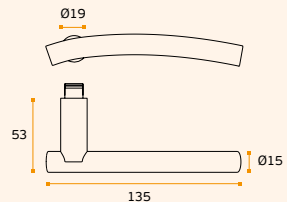

## IN.00.055

**Puxador / Lever handle / Manilla.  
RC08M (Roseta standard / Standard rose)**

- .TB
- .TG
- .TCO
- .TCH

**MATERIAL:** EN 1.4301 / AISI 304

**ACABAMENTO / FINISH / ACABADO:**  
**STANDARD:** SATINADO / SATIN / SATIN

**OPTIONAL:** PVD TITANIUM COATED

**.TB / .TG / .TCO / .TCH**

SOLID

EN1906 **2** 7 - 0 0 3 0 B

## IN.00.044

**Puxador / Lever handle / Manilla.  
RC08M (Roseta standard / Standard rose)**

- .TB
- .TG
- .TCO
- .TCH

**MATERIAL:** EN 1.4301 / AISI 304

**ACABAMENTO / FINISH / ACABADO:**  
**STANDARD:** SATINADO / SATIN / SATIN