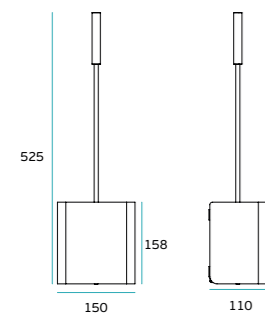

NEW

IN.60.543

Porta piaçaba de parede /
Wall toilet brush /
Escobillero de pared

Material: EN 1.4301/AISI 304

Acabamento / Finish / Acabado:
satinado / satin

Opcional / Optional: black finish
(.B); PVD TITANIUM Chocolate (.TCH),
Copper (.TCO), Gold (.TG)

1.

1. IN.60.543.B

2.

2. IN.60.543.TG

3.

3. IN.60.543.TCO

4.

4. IN.60.543.TCH