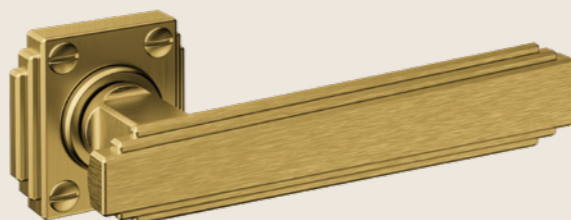

ART DECO

TIME TO RESTART
TEMPO DE RECOMEÇAR

IN.00.470.P
Polished lever handle / Puxador de porta polido

IN.00.470
Lever handle / Puxador de porta

IN.00.470.TB
Lever handle / Puxador de porta

IN.00.470.TG
Lever handle / Puxador de porta