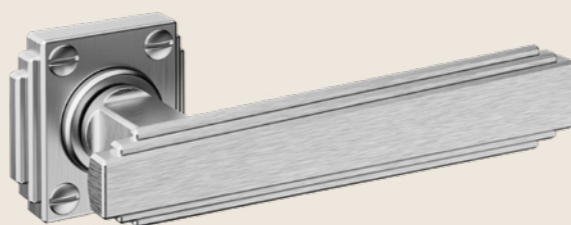

PT

A JNF desenvolveu uma nova série de puxadores inspirados no movimento Art Deco, originário da década de 1920, caracterizada pelo uso de formas geométricas e estilizadas. A sofisticação desta linha, juntamente com a tecnologia de maquinaria actual e o acabamento manual permite uma perfeita integração na arquitetura actual. O aço inoxidável como material principal, em conjunto com acabamentos de Titânio PVD garante peças intemporais.

ART DECO

TIME TO RESTART
TEMPO DE RECOMEÇAR

IN.00.470.P
Polished lever handle / Puxador de porta polido

IN.00.470
Lever handle / Puxador de porta

IN.00.470.TB
Lever handle / Puxador de porta

IN.00.470.TG
Lever handle / Puxador de porta