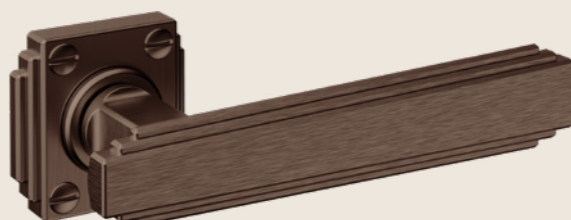

IN.00.470.TCH
Lever handle / Puxador de porta