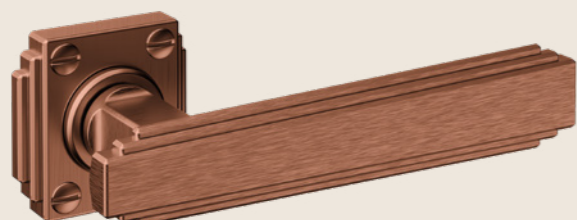

PT

A JNF desenvolveu uma nova série de puxadores inspirados no movimento Art Deco, originário da década de 1920, caracterizada pelo uso de formas geométricas e estilizadas. A sofisticação desta linha, juntamente com a tecnologia de maquinaria actual e o acabamento manual permite uma perfeita integração na arquitetura actual. O aço inoxidável como material principal, em conjunto com acabamentos de Titânio PVD garante peças intemporais.

ART DECO

TIME TO RESTART
TEMPO DE RECOMEÇAR

IN.00.470.P
Polished lever handle / Puxador de porta polido

IN.00.470
Lever handle / Puxador de porta

IN.00.470.TB
Lever handle / Puxador de porta

IN.00.470.TG
Lever handle / Puxador de porta