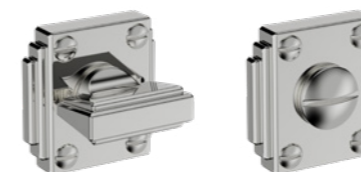

ART DECO

TIME TO RESTART
TEMPO DE RECOMEÇAR

IN.00.470.P
Polished lever handle / Puxador de porta polido

IN.00.470
Lever handle / Puxador de porta

IN.00.470.TB
Lever handle / Puxador de porta

IN.00.470.TG
Lever handle / Puxador de porta

IN.00.470.TCO
Lever handle / Puxador de porta

IN.00.470.TCH
Lever handle / Puxador de porta

IN.00.471.P
Lever handle / Puxador de porta

IN.04.470.P
Polished Bathroom lock / Fecho polido para casa de banho

IN.04.471.QP.P
Polished Key hole for normal key / Entrada de chave polida para chave normal

IN.04.471.QY.P
Polished Key hole for european cylinder / Entrada de chave polida para cilindro europeu

IN.00.472.SF.P
Polished blind plate with lever handle / Placa cega polida com puxador

IN.00.472.PZ.P
Polished plate with lever handle for european cylinder / Placa polida com puxador para cilindro europeu

IN.00.472.EC.P
Polished plate with lever handle with normal key hole / Placa polida com puxador com entrada para chave normal