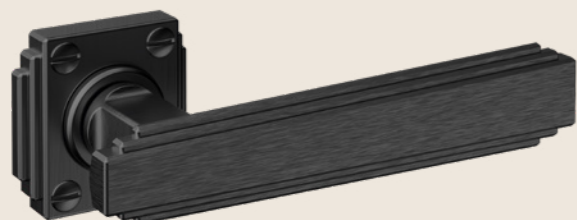

ART DECO

TIME TO RESTART
TEMPO DE RECOMEÇAR

IN.00.470.P
Polished lever handle / Puxador de porta polido

IN.00.470
Lever handle / Puxador de porta

IN.00.470.TB
Lever handle / Puxador de porta

IN.00.470.TG
Lever handle / Puxador de porta