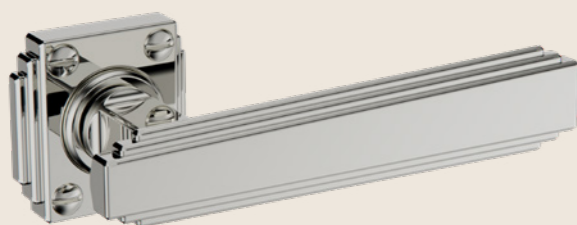

ART DECO

TIME TO RESTART
TEMPO DE RECOMEÇAR

EN

JNF developed a new series of handles inspired in the Art Deco movement, originated in 1920's, which was characterized by the use of geometric or stylized shapes. The sophistication of this line, together with actual technology of machinery and hand crafted finish allows perfect integration in actual architecture. The stainless steel as main material, along the PVD Titanium finishes ensures life time pieces, with a streamlined look.

PT

A JNF desenvolveu uma nova série de puxadores inspirados no movimento Art Deco, originário da década de 1920, caracterizada pelo uso de formas geométricas e estilizadas. A sofisticação desta linha, juntamente com a tecnologia de maquinaria actual e o acabamento manual permite uma perfeita integração na arquitetura actual. O aço inoxidável como material principal, em conjunto com acabamentos de Titânio PVD garante peças intemporais.

ART DECO

TIME TO RESTART
TEMPO DE RECOMEÇAR

IN.00.470.P
Polished lever handle / Puxador de porta polido

IN.00.470
Lever handle / Puxador de porta

IN.00.470.TB
Lever handle / Puxador de porta

IN.00.470.TG
Lever handle / Puxador de porta