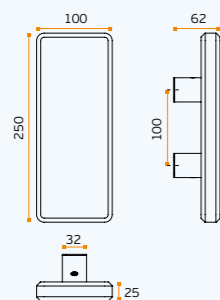

PUXADORES FIXOS PARA PORTAS DE VIDRO / FIXED DOOR KNOBS FOR GLASS DOORS / POMO FIJO PARA PUERTAS DE CRISTAL.

NEW

MATERIAL: EN 1.4301 / AISI 304

ACABAMENTO / FINISH / ACABADO: STANDARD:
SATINADO / SATIN / SATIN

OPTIONAL: PVD TITANIUM COATED

.TB / .TG / .TCO / .TCH

NEW

MATERIAL: EN 1.4301 / AISI 304

ACABAMENTO / FINISH / ACABADO: STANDARD:
SATINADO / SATIN / SATIN

OPTIONAL: PVD TITANIUM COATED

.TB / .TG / .TCO / .TCH

NEW

MATERIAL: EN 1.4301 / AISI 304

ACABAMENTO / FINISH / ACABADO: STANDARD:
SATINADO / SATIN / SATIN

OPTIONAL: PVD TITANIUM COATED

.TB / .TG / .TCO / .TCH

NEW

MATERIAL: EN 1.4301 / AISI 304

ACABAMENTO / FINISH / ACABADO: STANDARD:
SATINADO / SATIN / SATIN

OPTIONAL: PVD TITANIUM COATED

.TB / .TG / .TCO / .TCH