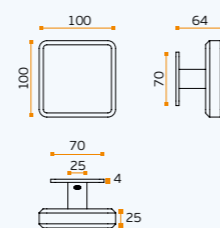

MATERIAL: EN 1.4301 / AISI 304

ACABAMENTO / FINISH / ACABADO: STANDARD:
SATINADO / SATIN / SATIN

OPTIONAL: PVD TITANIUM COATED

.TB / .TG / .TCO / .TCH