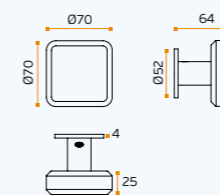

MATERIAL: EN 1.4301 / AISI 304

ACABAMENTO / FINISH / ACABADO: STANDARD:
SATINADO / SATIN / SATIN

OPTIONAL: PVD TITANIUM COATED

.TB / .TG / .TCO / .TCH