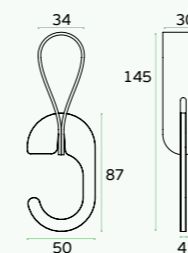

.TB .TG .TCO .TCH

MATERIAL: EN 1.4301 / AISI 304 + PELE / LEATHER / PIEL

ACABAMENTO / FINISH: RAW