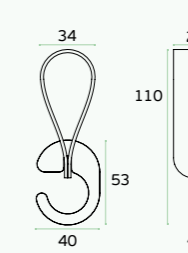

.TB .TG .TCO .TCH

MATERIAL: EN 1.4301 / AISI 304 + PELE / LEATHER / PIEL

ACABAMENTO / FINISH: RAW