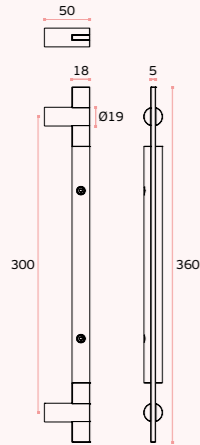

# ASAS DE PORTA / PULL HANDLES / MANILLONES.

## IN.07.281.SD

Asa de porta dupla / Double door handle / Manillon de puerta doble.

**MATERIAL:** EN 1.4301 / AISI 304  
**ACABAMENTO / FINISH / ACABADO:** STANDARD: SATINADO / SATIN / SATIN

SOLID ■

**ACESSÓRIOS / ACCESSORIES**

## IN.07.003.D

Asa de porta dupla / Double door handle / Manillon de puerta doble.

**MATERIAL:** EN 1.4301 / AISI 304  
**ACABAMENTO / FINISH / ACABADO:** STANDARD: SATINADO / SATIN / SATIN + JET FINISH

## IN.07.003.SD

Asa de porta dupla / Double door handle / Manillon de puerta doble.

**MATERIAL:** EN 1.4301 / AISI 304  
**ACABAMENTO / FINISH / ACABADO:** STANDARD: SATINADO / SATIN / SATIN

**OPTIONAL:** PVD TITANIUM COATED