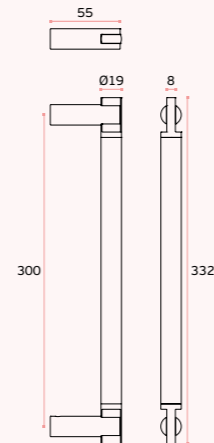

SEMI SOLID ■

ACESSÓRIOS / ACCESSORIES

MFU M8 --- INCLUDED

OPCIONAL VIDRO / OPTIONAL GLASS

IN.08.MFU.DV.19 Dupla para vidro / double glass

IN.08.MFU.SV.19 Simples vidro / single glass