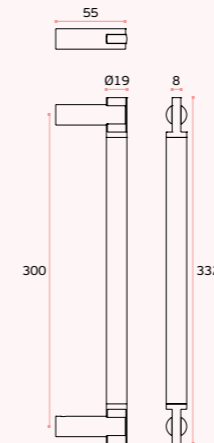

## IN.07.281.SD

Asa de porta dupla / Double door handle / Manillon de puerta doble.

**MATERIAL:** EN 1.4301 / AISI 304  
**ACABAMENTO / FINISH / ACABADO:** STANDARD: SATINADO / SATIN / SATIN

SOLID ■

**ACESSÓRIOS / ACCESSORIES**

## IN.07.003.D

Asa de porta dupla / Double door handle / Manillon de puerta doble.

**MATERIAL:** EN 1.4301 / AISI 304  
**ACABAMENTO / FINISH / ACABADO:** STANDARD: SATINADO / SATIN / SATIN + JET FINISH

## IN.07.003.SD

Asa de porta dupla / Double door handle / Manillon de puerta doble.

**MATERIAL:** EN 1.4301 / AISI 304  
**ACABAMENTO / FINISH / ACABADO:** STANDARD: SATINADO / SATIN / SATIN

**OPTIONAL:** PVD TITANIUM COATED

.TB / .TG / .TCO / .TCH

SEMI SOLID ■

**ACESSÓRIOS / ACCESSORIES**

MFU M8 --- INCLUDED

**OPCIONAL VIDRO / OPTIONAL GLASS**

IN.08.MFU.DV.19 Dupla para vidro / double glass

IN.08.MFU.SV.19 Simples vidro / single glass