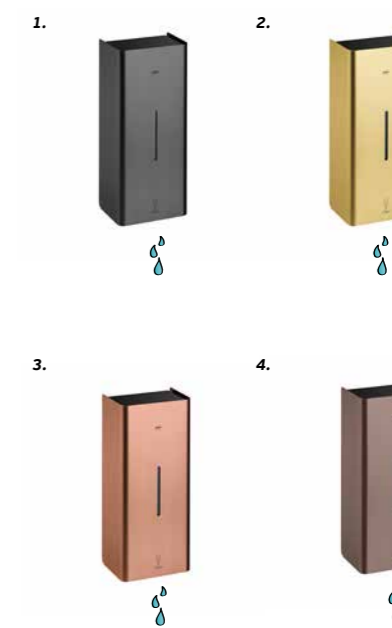

1. IN.60.562.B
3. IN.60.562.TCO

2. IN.60.562.TG
4. IN.60.562.TCH