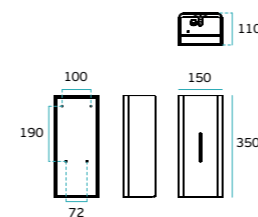

IN.60.563
**Dispensador de soluções
espuma, com capacidade para
900cc com visor de controlo de
nível. Activado por sensor de
proximidade / Foam dispenser with
900cc capacity with level control
display. Activated by proximity
sensor / Dispensador de espuma con
capacidad para 900cc con mirilla de
control de nivel. Activado por sensor
de proximidad.**

Material: EN 1.4301/AISI 304
Acabamento / Finish / Acabado:
satinado / satin
Opcional / Optional: black finish (.B);
pvd titanium chocolate (.TCH), copper
(.TCO), gold (.TG)