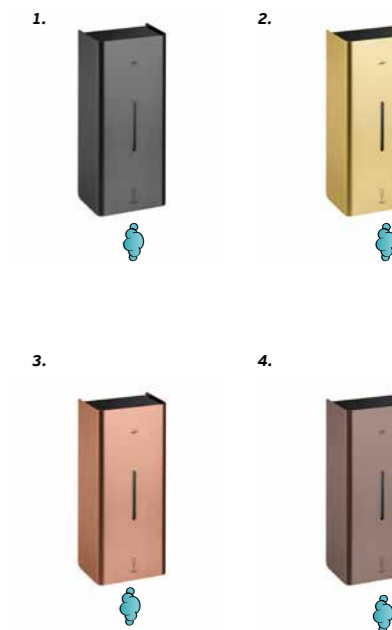

industrial series

wall dispenser

DISPENSADOR AUTOMÁTICO PARA LÍQUIDO, ESPUMA OU SPRAY
AUTOMATIC DISPENSER FOR LIQUID, FOAM OR SPRAY
DISPENSADOR AUTOMÁTICO DE LÍQUIDO, ESPUMA O SPRAY

IN.60.563
**Dispensador de soluções
espuma, com capacidade para
900cc com visor de controlo de
nível. Activado por sensor de
proximidade / Foam dispenser with
900cc capacity with level control
display. Activated by proximity
sensor / Dispensador de espuma con
capacidad para 900cc con mirilla de
control de nivel. Activado por sensor
de proximidad.**

Material: EN 1.4301/AISI 304
Acabamento / Finish / Acabado:
satinado / satin
Opcional / Optional: black finish (.B);
pvd titanium chocolate (.TCH), copper
(.TCO), gold (.TG)

1. IN.60.563.B
3. IN.60.563.TCO