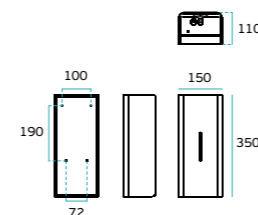

1. IN.60.563.B
3. IN.60.563.TCO

2. IN.60.563.TG
4. IN.60.563.TCH

IN.60.562
**Dispensador de soluções
antissépticas, com capacidade
para 900cc com visor de controlo
de nível. Activado por sensor de
proximidade. / Antiseptic solutions
dispenser with 900cc capacity with
level control display. Activated by
proximity sensor / Dispensador de
soluciones antisépticas con capacidad
para 900cc con mirilla de control
de nivel. Activado por sensor de
proximidad.**

Material: EN 1.4301/AISI 304
Acabamento / Finish / Acabado:
satinado / satin
Opcional / Optional: black finish (.B);
pvd titanium chocolate (.TCH), copper
(.TCO), gold (.TG)