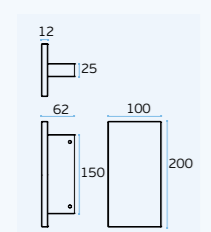

IN.00.167.D

Puxador fixo duplo /
Double fixed knob / Pomo fijo doble.
Design: Christian Magalhães

MATERIAL: EN 1.4301 / AISI 304

ACABAMENTO / FINISH / ACABADO:
STANDARD: SATINADO / SATIN / SATIN

OPTIONAL: PVD TITANIUM COATED

.TB / .TG / .TCO / .TCH

SOLID ■

ACESSÓRIOS / ACCESSORIES

MFU M6 --- INCLUDED

PREPARADA PARA VIDRO /
READY FOR GLASS