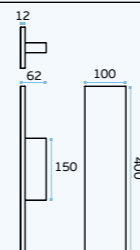

IN.00.169.D

Puxador fixo duplo /
Double fixed knob / Pomo fijo doble.
Design: Christian Magalhães

MATERIAL: EN 1.4301 / AISI 304

ACABAMENTO / FINISH / ACABADO:
STANDARD: SATINADO / SATIN / SATIN

OPTIONAL: PVD TITANIUM COATED

.TB / .TG / .TCO / .TCH

SOLID ■

ACESSÓRIOS / ACCESSORIES

MFU M6 --- INCLUDED

PREPARADA PARA VIDRO /
READY FOR GLASS