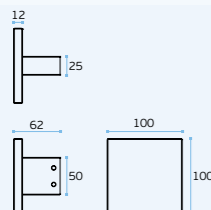

PUXADORES FIXOS PARA PORTAS DE VIDRO / FIXED DOOR KNOBS FOR GLASS DOORS / POMO FIJO PARA PUERTAS DE CRISTAL.

IN.00.166

Puxador fixo /
Fixed knob / Pomo fijo.

IN.00.166.D

Puxador fixo duplo /
Double fixed knob / Pomo fijo doble.
Design: Christian Magalhães

MATERIAL: EN 1.4301 / AISI 304

ACABAMENTO / FINISH / ACABADO:
STANDARD: SATINADO / SATIN / SATIN

OPTIONAL: PVD TITANIUM COATED

.TB / .TG / .TCO / .TCH

SOLID ■

ACESSÓRIOS / ACCESSORIES

MFU M6 --- INCLUDED

PREPARADA PARA VIDRO /
READY FOR GLASS