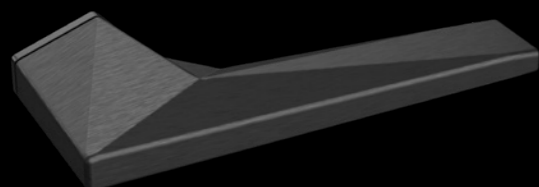

IN.00.131.TB > ARCHI SKETCH
Lever handle / Puxador de porta