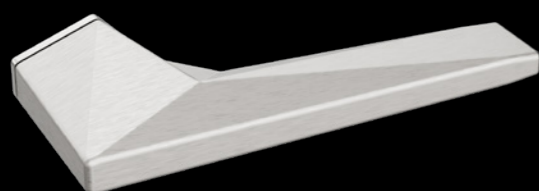

BORN AS URBAN ART

ARCHI SKETCH

ARCHI SKETCH IS
INSPIRED BY THE
CONTEMPORARY
ARCHITECTURE
AND BIDIMENSIONAL
SKETCHES, MARKED
ALSO BY THE
INFLUENCES OF
CONCRETE SURFACES.

ARCHI SKETCH É INSPIRADO PELA ARQUITETURA
CONTEMPORÂNEA E PELOS DESENHOS
BIDIMENSIONAIS, MARCADOS TAMBÉM PELAS
INFLUÊNCIAS DE SUPERFÍCIES EM CIMENTO.

ARCHI SKETCH

STAINLESS STEEL PLUS
PVD TITANIUM
AÇO INOXIDÁVEL MAIS
TITÂNIO PVD

THE MIX OF DIFFERENT
PLANS CREATES
GEOMETRIC FORMS,
COMBINED BETWEEN ALL
OF THEM IN SUCH A WAY,
THAT THE HANDLE IS
SHARPEN TO THE LOOK
AND COMFORTABLE
TO THE TOUCH.

A MISTURA DE DIFERENTES PLANOS CRIA FORMAS
GEOMÉTRICAS QUE, QUANDO COMBINADAS,
O PUXADOR FICA MOLDADO AO VISUAL
E TORNA-SE CONFORTÁVEL AO TOQUE.

ARCHI SKETCH

STAINLESS STEEL PLUS
PVD TITANIUM
AÇO INOXIDÁVEL MAIS
TITÂNIO PVD