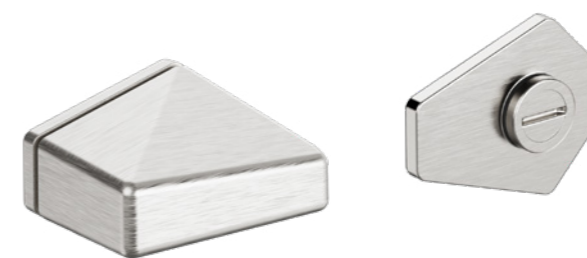

ARCHI SKETCH

STAINLESS STEEL PLUS
PVD TITANIUM
AÇO INOXIDÁVEL MAIS
TITÂNIO PVD

THE MIX OF DIFFERENT
PLANS CREATES
GEOMETRIC FORMS,
COMBINED BETWEEN ALL
OF THEM IN SUCH A WAY,
THAT THE HANDLE IS
SHARPEN TO THE LOOK
AND COMFORTABLE
TO THE TOUCH.

A MISTURA DE DIFERENTES PLANOS CRIA FORMAS
GEOMÉTRICAS QUE, QUANDO COMBINADAS,
O PUXADOR FICA MOLDADO AO VISUAL
E TORNA-SE CONFORTÁVEL AO TOQUE.

ARCHI SKETCH

STAINLESS STEEL PLUS
PVD TITANIUM
AÇO INOXIDÁVEL MAIS
TITÂNIO PVD

IN.00.131 > ARCHI SKETCH
Lever handle / Puxador de porta

IN.00.131.P > ARCHI SKETCH
Polished lever handle / Puxador de porta polido

IN.00.131.TB > ARCHI SKETCH
Lever handle / Puxador de porta

IN.00.131.TG > ARCHI SKETCH
Lever handle / Puxador de porta

IN.00.131.TCO > ARCHI SKETCH
Lever handle / Puxador de porta

IN.00.131.TCH > ARCHI SKETCH
Lever handle / Puxador de porta

IN.00.131
Lever handle /
Puxador de porta

IN.04.131.B
Snib indicator / Fecho para casa de banho