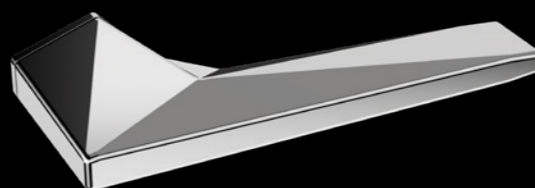

IN.00.131.P > ARCHI SKETCH
Polished lever handle / Puxador de porta polido