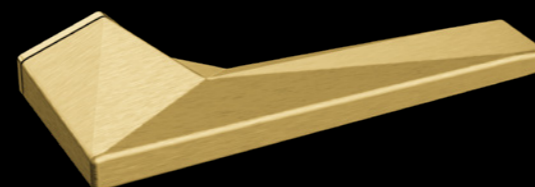

IN.00.131.TG > ARCHI SKETCH
Lever handle / Puxador de porta