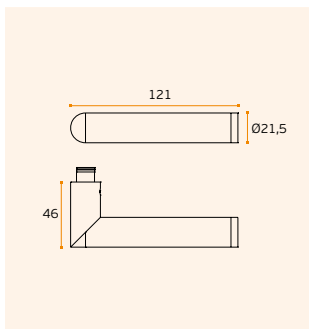

IN.00.448 LINK PORCELANA BLACK

Puxador / Lever handle / Manilla.
RC08M (Roseta standard / Standard rose)
Design: Christian Magalhães

- .TB
- .TG
- .TCO
- .TCH

**MATERIAL: EN 1.4301 / AISI 304 +
PORCELANA / PORCELAIN**

**ACABAMENTO / FINISH / ACABADO:
STANDARD: SATINADO / SATIN / SATIN**

OPTIONAL: PVD TITANIUM COATED

.TB / .TG / .TCO / .TCH

SOLID ■

EN1906 2 7 - 0 0 3 0 B