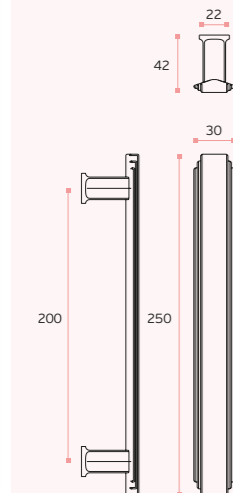

# ASAS DE PORTA / PULL HANDLES / MANILLONES.

NEW

**IN.07.470.D**  
ART DECO  
**Asa de porta dupla / Double door handle / Manillon de puerta doble.**

**MATERIAL:** EN 1.4301 / AISI 304

**ACABAMENTO / FINISH / ACABADO:**  
**STANDARD:** SATINADO / SATIN / SATIN

**OPTIONAL:**

POLIDO / POLISHED / PULIDO (P)

PVD TITANIUM COATED

.TB / .TG / .TCO / .TCH

NEW

**IN.07.471.S**  
ART DECO  
**Asa de porta simples / Simple door handle / Manillon de puerta simple.**

**MATERIAL:** EN 1.4301 / AISI 304