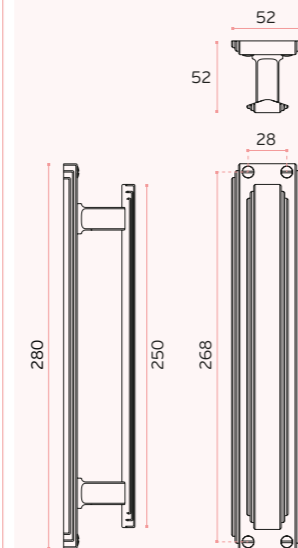

NEW

IN.07.471.S
ART DECO
Asa de porta simples / Simple door handle / Manillon de puerta simple.

MATERIAL: EN 1.4301 / AISI 304

ACABAMENTO / FINISH / ACABADO:
STANDARD: SATINADO / SATIN / SATIN

OPTIONAL:

POLIDO / POLISHED / PULIDO (P)

PVD TITANIUM COATED

.TB / .TG / .TCO / .TCH