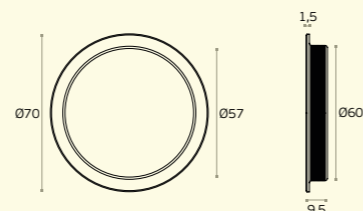

.TB .TG .TCO .TCH

MATERIAL: EN 1.4301 / AISI 304

ACABAMENTO / FINISH / ACABADO STANDARD: SATINADO / SATIN / SATIN

OPTIONAL: PVD TITANIUM COATED .TB / .TG / .TCO / .TCH