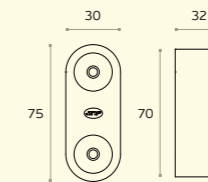

MATERIAL: EN 1.4301 / AISI 304

ACABAMENTO / FINISH / ACABADO STANDARD: SATINADO / SATIN / SATIN

IN.16.315

Concha de embutir /
Concealed flush handle /
Cazoleta de embutir.

MATERIAL: EN 1.4301 / AISI 304

ACABAMENTO / FINISH / ACABADO STANDARD: SATINADO / SATIN / SATIN

IN.16.310

Concha de embutir /
Concealed flush handle /
Cazoleta de embutir.

MATERIAL: EN 1.4301 / AISI 304

ACABAMENTO / FINISH / ACABADO STANDARD: SATINADO / SATIN / SATIN