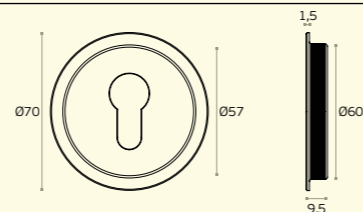

ACABAMENTO / FINISH / ACABADO STANDARD: SATINADO / SATIN / SATIN

OPTIONAL: PVD TITANIUM COATED .TB / .TG / .TCO / .TCH

IN.04.240.PZ

Concha de embutir com entrada para cilindro de perfil europeu /
Concealed flush handle for european cylinder /
Cazololeta para cilindro europeo.

European cylinder

.TB .TG .TCO .TCH

MATERIAL: EN 1.4301 / AISI 304

ACABAMENTO / FINISH / ACABADO STANDARD: SATINADO / SATIN / SATIN

OPTIONAL: PVD TITANIUM COATED .TB / .TG / .TCO / .TCH

IN.16.314

Concha de embutir /
Concealed flush handle /
Cazoleta de embutir.

MATERIAL: EN 1.4301 / AISI 304

ACABAMENTO / FINISH / ACABADO STANDARD: SATINADO / SATIN / SATIN

IN.16.315

Concha de embutir /
Concealed flush handle /
Cazoleta de embutir.

MATERIAL: EN 1.4301 / AISI 304

ACABAMENTO / FINISH / ACABADO STANDARD: SATINADO / SATIN / SATIN

IN.16.310

Concha de embutir /
Concealed flush handle /
Cazoleta de embutir.

MATERIAL: EN 1.4301 / AISI 304

ACABAMENTO / FINISH / ACABADO STANDARD: SATINADO / SATIN / SATIN