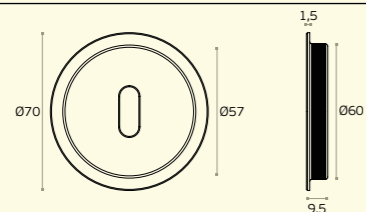

IMAGEM / IMAGE: IN.16.312

IN.16.312

Concha de embutir /
Concealed flush handle /
Cazoleta de embutir.

.TB .TG .TCO .TCH

MATERIAL: EN 1.4301 / AISI 304

ACABAMENTO / FINISH / ACABADO STANDARD: SATINADO / SATIN

OPTIONAL: PVD TITANIUM COATED

.TB / .TG / .TCO / .TCH

IN.04.240.EC

Concha de embutir para chave normal /
Concealed flush handle for normal key /
Cazololeta para llave normal.

Normal key

.TB .TG .TCO .TCH

MATERIAL: EN 1.4301 / AISI 304

ACABAMENTO / FINISH / ACABADO STANDARD: SATINADO / SATIN / SATIN

OPTIONAL: PVD TITANIUM COATED .TB / .TG / .TCO / .TCH

IN.04.240.PZ

Concha de embutir com entrada para cilindro de perfil europeu /
Concealed flush handle for european cylinder /
Cazololeta para cilindro europeo.