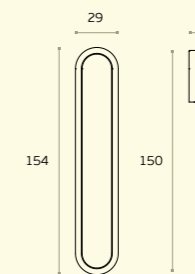

IMAGEM / IMAGE: IN.16.312

IN.16.312

Concha de embutir /
Concealed flush handle /
Cazoleta de embutir.

.TB .TG .TCO .TCH

MATERIAL: EN 1.4301 / AISI 304

ACABAMENTO / FINISH / ACABADO STANDARD: SATINADO / SATIN

OPTIONAL: PVD TITANIUM COATED

.TB / .TG / .TCO / .TCH

IN.04.240.EC

Concha de embutir para chave normal /
Concealed flush handle for normal key /
Cazololeta para llave normal.

Normal key

.TB .TG .TCO .TCH

MATERIAL: EN 1.4301 / AISI 304