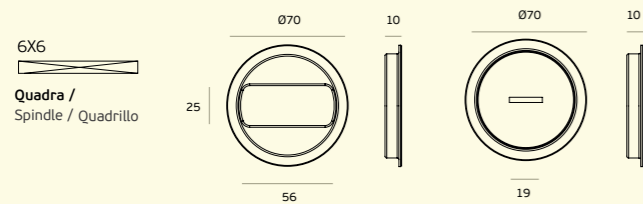

A

Acessórios para fechaduras /
Lock accessories / Accesorios para cerraduras.

IN.04.240

Fecho wc de embutir com ranhura para moeda sem indicador /
Concealed bathroom snib indicator with coin slot without color indication /
Muletilla / desbloqueo de embutir con fenda para moneda sin indicador.

.TB .TG .TCO .TCH

MATERIAL: EN 1.4301 / AISI 304

ACABAMENTO / FINISH / ACABADO STANDARD: SATINADO / SATIN / SATIN

OPTIONAL: PVD TITANIUM COATED .TB / .TG / .TCO / .TCH

IN.04.240.C

Concha de embutir /
Concealed flush handle /
Cazololeta.