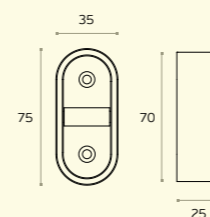

MATERIAL: EN 1.4301 / AISI 304

ACABAMENTO / FINISH / ACABADO STANDARD: SATINADO / SATIN / SATIN