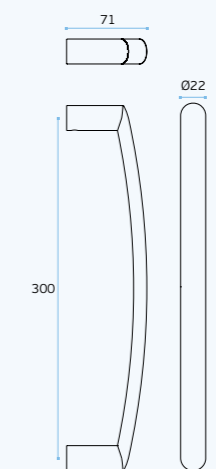

IN.07.141.D ARCO
Asa de porta dupla para vidro /
Double door handle for glass /
Manillon de puerta doble para cristal.

+ **IN.08.MFU.DV.25**
Acessório para asa de porta dupla
para vidro / Accessory for double
glass door handle / Accesorio para
manillon de puerta doble de cristal

MATERIAL: EN 1.4301 / AISI 304

ACABAMENTO / FINISH / ACABADO:
STANDARD: SATINADO / SATIN / SATIN

OPTIONAL: PVD TITANIUM COATED

.TB / .TG / .TCO / .TCH