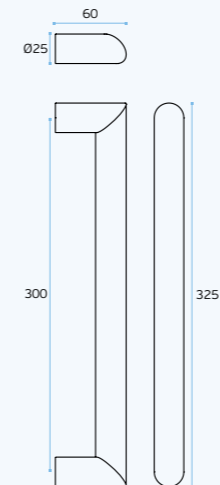

.P
Polido
Mirror polished
Pulido

.TB
PVD
Titanium
black

.TG
PVD
Titanium
gold

.TCO
PVD
Titanium
copper

.TCH
PVD
Titanium
chocolate

.P
Polido
Mirror polished
Pulido

.TB
PVD
Titanium
black

.TG
PVD
Titanium
gold

.TCO
PVD
Titanium
copper

.TCH
PVD
Titanium
chocolate

IN.07.031.D
Asa de porta dupla para vidro /
Double door handle for glass /
Manillon de puerta doble para cristal.

+ **IN.08.MFU.DV.25**
Acessório para asa de porta dupla
para vidro / Accessory for double
glass door handle / Accesorio para
manillon de puerta doble de cristal.

MATERIAL: EN 1.4301 / AISI 304

ACABAMENTO / FINISH / ACABADO:
STANDARD: SATINADO / SATIN / SATIN

OPTIONAL: PVD TITANIUM COATED

.TB / .TG / .TCO / .TCH

IN.08.MFU.SV.25
Acessório para asa de porta simples para vidro
Accessory for single glass door handle /
Accesorio para manillon de puerta simple para
cristal.

TUBULAR ☐