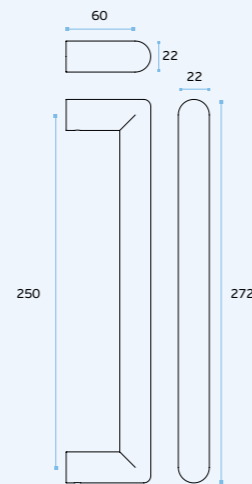

IN.07.179.D YOKOHAMA
Asa de porta dupla para vidro /
Double door handle for glass /
Manillon de puerta doble para cristal.

+ **IN.08.MFU.DV.25**
Acessório para asa de porta dupla
para vidro / Accessory for double
glass door handle / Accesorio para
manillon de puerta doble de cristal

MATERIAL: EN 1.4301 / AISI 304

ACABAMENTO / FINISH / ACABADO:
SATINADO / SATIN / SATIN

OPTIONAL: PVD TITANIUM COATED

.TB / .TG / .TCO / .TCH

DESIGN: CHRISTIAN MAGALHÃES