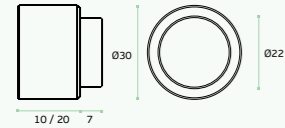

MATERIAL: EN 1.4301 / AISI 304

ACABAMENTO / FINISH / ACABADO:
SATINADO / SATIN / SATIN