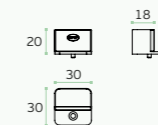

MATERIAL: EN 1.4301 / AISI 304

ACABAMENTO / FINISH / ACABADO:
SATINADO / SATIN / SATIN

IN.13.005
Batente de chão / Door stopper / Tope de puerta.
Design: Miguel Vasconcelos