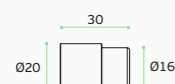

MATERIAL: EN 1.4301 / AISI 304

ACABAMENTO / FINISH / ACABADO:
SATINADO / SATIN + POLIDO / POLISHED