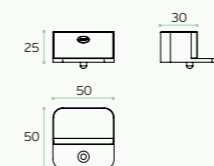

MATERIAL: EN 1.4301 / AISI 304

ACABAMENTO / FINISH / ACABADO:
SATINADO / SATIN + POLIDO / POLISHED

NEW

IN.13.002
Batente de chão / Door stopper / Tope de puerta.

MATERIAL: EN 1.4301 / AISI 304

ACABAMENTO / FINISH / ACABADO:
SATINADO / SATIN / SATIN