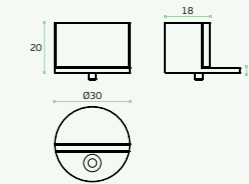

MATERIAL: EN 1.4301 / AISI 304

ACABAMENTO / FINISH / ACABADO:
SATINADO / SATIN / SATIN

IN.13.004
Batente de chão / Door stopper / Tope de puerta.
Design: Miguel Vasconcelos