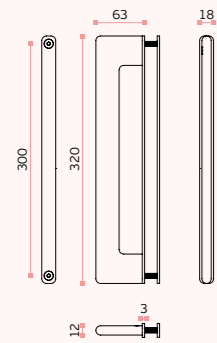

ASAS DE PORTA / PULL HANDLES / MANILLONES.

NEW

IN.07.532.S
SLIM ROUNDED
Asa de porta simples / Simple door handle / Manillon de puerta simple.

.TB .TG .TCO .TCH

MATERIAL: EN 1.4301 / AISI 304

ACABAMENTO / FINISH / ACABADO: STANDARD: SATINADO / SATIN / SATIN

OPTIONAL: PVD TITANIUM COATED

.TB / .TG / .TCO / .TCH

DESIGN: PEDRO QUEIRÓS

TUBULAR ☐

ACESSÓRIOS / ACCESSORIES

IN.08.GSL
Opcional vidro / Optional glass