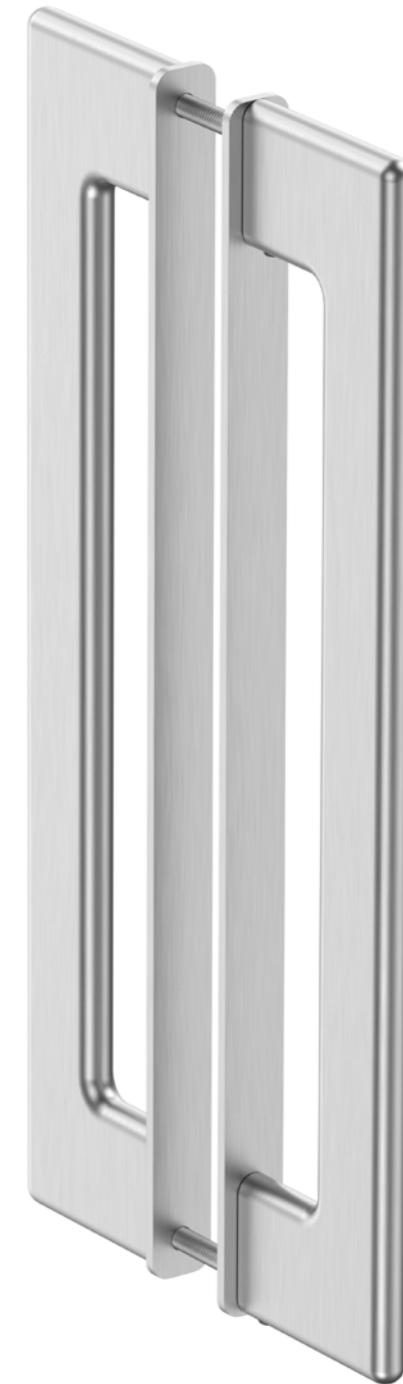

# ASAS DE PORTA / PULL HANDLES / MANILLONES.

NEW

**IN.07.532.S**  
SLIM ROUNDED  
Asa de porta simples / Simple door handle / Manillon de puerta simple.

.TB .TG .TCO .TCH

MATERIAL: EN 1.4301 / AISI 304

ACABAMENTO / FINISH / ACABADO: STANDARD: SATINADO / SATIN / SATIN

OPTIONAL: PVD TITANIUM COATED

.TB / .TG / .TCO / .TCH

DESIGN: PEDRO QUEIRÓS

TUBULAR

ACESSÓRIOS / ACCESSORIES

IN.08.GSL  
Opcional vidro / Optional glass

IN.07.532.S.TB  
Titanium Black

IN.07.532.S.TG  
Titanium Gold

IN.07.532.S.TCO  
Titanium Copper

IN.07.532.S.TCH  
Titanium Chocolate

ACESSÓRIOS / ACCESSORIES / Accesorios

Pg. 444

NEW

**IN.07.532.D**  
SLIM ROUNDED  
Asa de porta dupla / Double door handle / Manillon de puerta doble.

.TB .TG .TCO .TCH

MATERIAL: EN 1.4301 / AISI 304

ACABAMENTO / FINISH / ACABADO: STANDARD: SATINADO / SATIN / SATIN

OPTIONAL: PVD TITANIUM COATED

.TB / .TG / .TCO / .TCH

DESIGN: PEDRO QUEIRÓS

TUBULAR

ACESSÓRIOS / ACCESSORIES