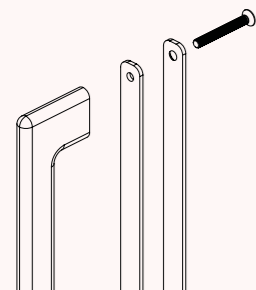

# ASAS DE PORTA / PULL HANDLES / MANILLONES.

NEW

**IN.07.532.S**  
SLIM ROUNDED  
Asa de porta simples / Simple door handle / Manillon de puerta simple.

.TB .TG .TCO .TCH

MATERIAL: EN 1.4301 / AISI 304

ACABAMENTO / FINISH / ACABADO: STANDARD: SATINADO / SATIN / SATIN

OPTIONAL: PVD TITANIUM COATED

.TB / .TG / .TCO / .TCH

DESIGN: PEDRO QUEIRÓS

TUBULAR

ACESSÓRIOS / ACCESSORIES

IN.08.GSL  
Opcional vidro / Optional glass

IN.07.532.S.TB  
Titanium Black

IN.07.532.S.TG  
Titanium Gold

IN.07.532.S.TCO  
Titanium Copper

IN.07.532.S.TCH  
Titanium Chocolate

ACESSÓRIOS / ACCESSORIES / Accesorios

Pg. 444

NEW

**IN.07.532.D**  
SLIM ROUNDED  
Asa de porta dupla / Double door handle / Manillon de puerta doble.