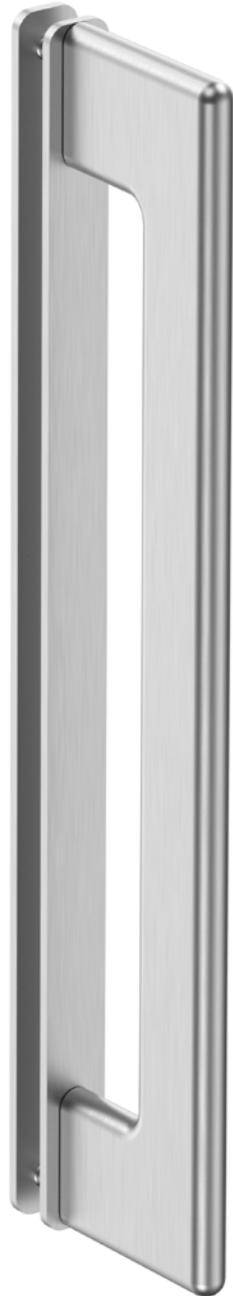

# ASAS DE PORTA / PULL HANDLES / MANILLONES.

NEW

**IN.07.532.S**  
SLIM ROUNDED  
Asa de porta simples / Simple door handle / Manillon de puerta simple.

.TB .TG .TCO .TCH

MATERIAL: EN 1.4301 / AISI 304

ACABAMENTO / FINISH / ACABADO: STANDARD: SATINADO / SATIN / SATIN

OPTIONAL: PVD TITANIUM COATED

.TB / .TG / .TCO / .TCH

DESIGN: PEDRO QUEIRÓS

TUBULAR

ACESSÓRIOS / ACCESSORIES

IN.08.GSL  
Opcional vidro / Optional glass

IN.07.532.S.TB  
Titanium Black

IN.07.532.S.TG  
Titanium Gold

IN.07.532.S.TCO  
Titanium Copper

IN.07.532.S.TCH  
Titanium Chocolate

ACESSÓRIOS / ACCESSORIES / Accesorios

Pg. 444

NEW

**IN.07.532.D**  
SLIM ROUNDED  
Asa de porta dupla / Double door handle / Manillon de puerta doble.

.TB .TG .TCO .TCH

MATERIAL: EN 1.4301 / AISI 304

ACABAMENTO / FINISH / ACABADO: STANDARD: SATINADO / SATIN / SATIN

OPTIONAL: PVD TITANIUM COATED

.TB / .TG / .TCO / .TCH

DESIGN: PEDRO QUEIRÓS

TUBULAR

ACESSÓRIOS / ACCESSORIES