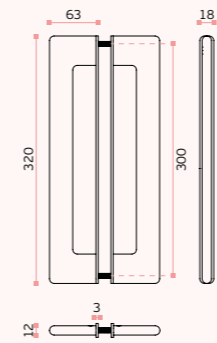

.TB .TG .TCO .TCH

MATERIAL: EN 1.4301 / AISI 304

ACABAMENTO / FINISH / ACABADO: STANDARD: SATINADO / SATIN / SATIN

OPTIONAL: PVD TITANIUM COATED

.TB / .TG / .TCO / .TCH

DESIGN: PEDRO QUEIRÓS

TUBULAR

ACESSÓRIOS / ACCESSORIES