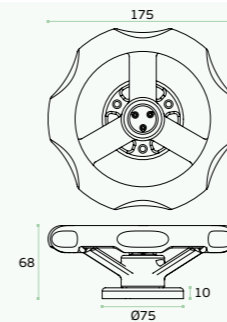

SISTEMAS MODULARES / MODULAR SYSTEMS / SISTEMAS MODULARES.

NEW

**IN.00.392**  
Puxador de porta fixo / Fixed door knob / Pomo de puerta fijo

.TB .TG .TCO .TCH

**MATERIAL:** EN 1.4301 / AISI 304  
**ACABAMENTO / FINISH / ACABADO:** STANDARD: RAW  
**OPTIONAL:** PVD TITANIUM COATED  
.TB / .TG / .TCO / .TCH

NEW

**IN.00.391**  
Puxador de porta fixo / Fixed door knob / Pomo de puerta fijo

.TB .TG .TCO .TCH

**MATERIAL:** EN 1.4301 / AISI 304  
**ACABAMENTO / FINISH / ACABADO:** STANDARD: RAW  
**OPTIONAL:** PVD TITANIUM COATED  
.TB / .TG / .TCO / .TCH