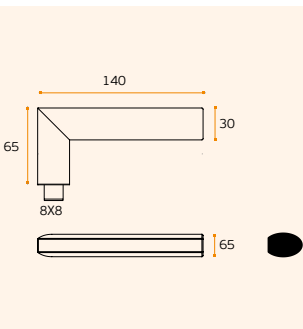

TUBULAR

EN1906 3 7 - 0 0 3 0 B

**IN.00.242.P REVERSE**  
Puxador / Lever handle / Manilla.  
RC08M (Roseta standard / Standard rose)  
Design: Christian Magalhães

- .TB
- .TG
- .TCO
- .TCH

**MATERIAL:** EN 1.4301 / AISI 304  
**ACABAMENTO / FINISH / ACABADO:**  
STANDARD: POLIDO / POLISHED / PULIDO  
OPTIONAL: PVD TITANIUM COATED  
.TB / .TG / .TCO / .TCH

**REVERSE**

TUBULAR

EN1906 3 7 - 0 0 3 0 B

**.P**  
Mirror  
finish

**.TB**  
PVD  
Titanium  
black

**.TG**  
PVD  
Titanium  
gold

**.TCO**  
PVD  
Titanium  
copper

**.TCH**  
PVD  
Titanium  
chocolate

**IN.00.243**  
Puxador / Lever handle / Manilla.  
RC08M (Roseta standard / Standard rose)

- .TB
- .TG
- .TCO
- .TCH

**MATERIAL:** EN 1.4301 / AISI 304  
**ACABAMENTO / FINISH / ACABADO:**  
STANDARD: SATINADO / SATIN / SATIN  
OPTIONAL: PVD TITANIUM COATED  
.TB / .TG / .TCO / .TCH

TUBULAR

EN1906 3 7 - 0 0 3 0 B

**IN.00.243.B**  
Puxador / Lever handle / Manilla.  
RC08M (Roseta standard / Standard rose)

- .TB
- .TG
- .TCO
- .TCH

**MATERIAL:** EN 1.4301 / AISI 304  
**ACABAMENTO / FINISH / ACABADO:**  
STANDARD: SATINADO / SATIN / SATIN  
OPTIONAL: PVD TITANIUM COATED  
.TB / .TG / .TCO / .TCH