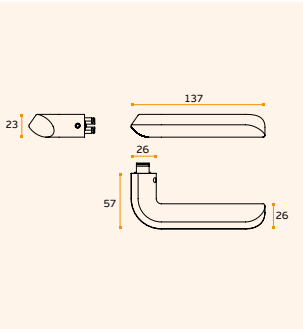

MATERIAL: EN 1.4301 / AISI 304
ACABAMENTO / FINISH / ACABADO:
STANDARD: SATINADO / SATIN / SATIN
OPTIONAL: PVD TITANIUM COATED
.TB / .TG / .TCO / .TCH

REVERSE

TUBULAR ☐

EN1906 3 7 - 0 0 3 0 B