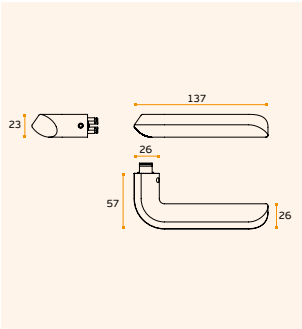

- .TB
- .TG
- .TCO
- .TCH

**MATERIAL:** EN 1.4301 / AISI 304  
**ACABAMENTO / FINISH / ACABADO:**  
STANDARD: SATINADO / SATIN / SATIN  
OPTIONAL: PVD TITANIUM COATED  
.TB / .TG / .TCO / .TCH

**REVERSE**

TUBULAR

EN1906 3 7 - 0 0 3 0 B

**IN.00.242.P REVERSE**  
Puxador / Lever handle / Manilla.  
RC08M (Roseta standard / Standard rose)  
Design: Christian Magalhães

- .TB
- .TG
- .TCO
- .TCH

**MATERIAL:** EN 1.4301 / AISI 304  
**ACABAMENTO / FINISH / ACABADO:**  
STANDARD: POLIDO / POLISHED / PULIDO  
OPTIONAL: PVD TITANIUM COATED  
.TB / .TG / .TCO / .TCH

**IN.00.243**  
Puxador / Lever handle / Manilla.  
RC08M (Roseta standard / Standard rose)

- .TB
- .TG
- .TCO
- .TCH

**MATERIAL:** EN 1.4301 / AISI 304  
**ACABAMENTO / FINISH / ACABADO:**  
STANDARD: SATINADO / SATIN / SATIN  
OPTIONAL: PVD TITANIUM COATED  
.TB / .TG / .TCO / .TCH

TUBULAR

EN1906 3 7 - 0 0 3 0 B

**IN.00.243.B**  
Puxador / Lever handle / Manilla.  
RC08M (Roseta standard / Standard rose)

- .TB
- .TG
- .TCO
- .TCH

**MATERIAL:** EN 1.4301 / AISI 304  
**ACABAMENTO / FINISH / ACABADO:**  
STANDARD: SATINADO / SATIN / SATIN  
OPTIONAL: PVD TITANIUM COATED  
.TB / .TG / .TCO / .TCH