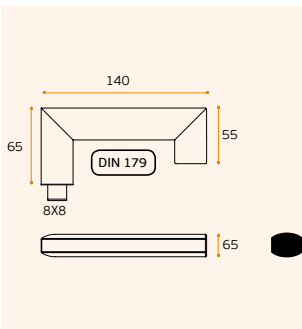

TUBULAR

EN1906 3 7 - 0 0 3 0 B

**IN.00.242.P REVERSE**  
Puxador / Lever handle / Manilla.  
RC08M (Roseta standard / Standard rose)  
Design: Christian Magalhães

- .TB
- .TG
- .TCO
- .TCH

**MATERIAL:** EN 1.4301 / AISI 304  
**ACABAMENTO / FINISH / ACABADO:**  
STANDARD: POLIDO / POLISHED / PULIDO  
OPTIONAL: PVD TITANIUM COATED  
.TB / .TG / .TCO / .TCH

**REVERSE**

TUBULAR

EN1906 3 7 - 0 0 3 0 B

**.P**  
Mirror  
finish

**.TB**  
PVD  
Titanium  
black

**.TG**  
PVD  
Titanium  
gold

**.TCO**  
PVD  
Titanium  
copper

**.TCH**  
PVD  
Titanium  
chocolate

**IN.00.243**  
Puxador / Lever handle / Manilla.  
RC08M (Roseta standard / Standard rose)

- .TB
- .TG
- .TCO
- .TCH

**MATERIAL:** EN 1.4301 / AISI 304  
**ACABAMENTO / FINISH / ACABADO:**  
STANDARD: SATINADO / SATIN / SATIN  
OPTIONAL: PVD TITANIUM COATED  
.TB / .TG / .TCO / .TCH

TUBULAR

EN1906 3 7 - 0 0 3 0 B

**IN.00.243.B**  
Puxador / Lever handle / Manilla.  
RC08M (Roseta standard / Standard rose)

- .TB
- .TG
- .TCO
- .TCH

**MATERIAL:** EN 1.4301 / AISI 304  
**ACABAMENTO / FINISH / ACABADO:**  
STANDARD: SATINADO / SATIN / SATIN  
OPTIONAL: PVD TITANIUM COATED  
.TB / .TG / .TCO / .TCH