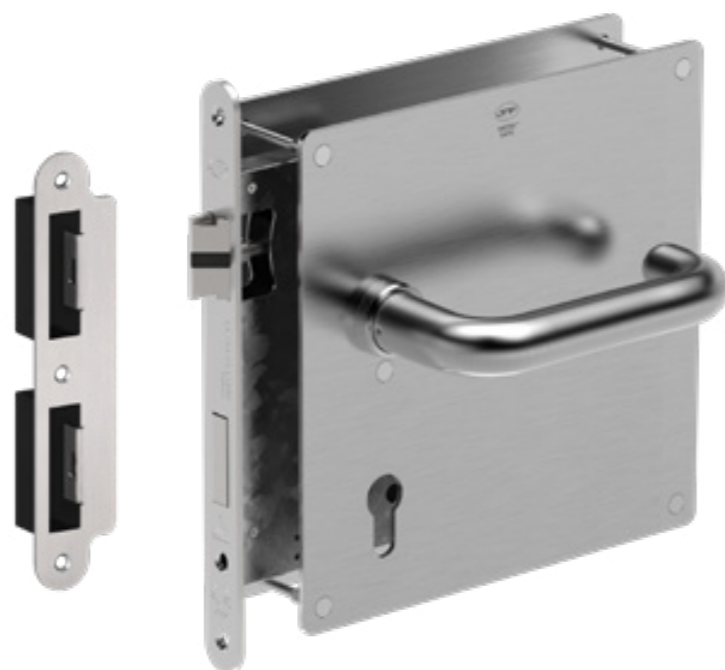

Conjunto inclui puxador fixo à placa de 3mm (IN.00.270) com anilha de segurança com polímero antifricção e fechadura de embutir para cilindro europeu para portas com uso elevado grau 3 (IN.20.995) com certificação CE e corta-fogo. Acabamento standard em aço inox satinado. Opcional em pvd titanium nas cores Preto, Dourado, Cobre, Chocolate e MICROsafe™ (o acabamento antimicrobial JNF).

Plate set developed for use in busy spaces with 5 points for fixing the plate to the door. Set includes handle fixed to the 3mm plate (IN.00.270) with safety washer with anti-friction polymer and mortise door lock for european cylinder for doors with heavy use grade 3 (IN.20.995) with CE certification and fireproof protection. Standard satin stainless steel finish. Optional in pvd titanium in Black, Gold, Copper, Chocolate and MICROsafe™ (the JNF antimicrobial finish).

Juego de placa desarrollado para uso en espacios concurridos con 5 puntos para fijar la placa a la puerta. El juego incluye manilla fijada a la placa de 3mm (IN.00.270) con arandela de seguridad con polímero antifricción y cerradura de embutir para cilindro europeo para puertas con uso elevado grado 3 (IN.20.995) con certificación CE y protección contra incendios. Acabado estándar de acero inoxidable satinado. Opcional en pvd titanio en Negro, Dorado, Cobre, Chocolate y MICROsafe™ (el acabado antimicrobiano JNF).

EN1906 **3** 7-11030B

EN179 **3** 7-11030B

EN12209 **3** M810F2BC20

DIN LOCKS HEAVY DUTY WITH SILENT LATCH

FECHADURAS DESENVOLVIDAS
PARA AS SITUAÇÕES MAIS
EXIGENTES /

LOCKS DEVELOPED FOR THE
MOST DEMANDING SITUATIONS /
CERRADURAS DESARROLLADAS
PARA LAS SITUACIONES
MÁS EXIGENTES.

RECOMENDADA PARA
PUXADORES COM ROSETA
SEM MOLA /

RECOMMENDED FOR HANDLES
WITH SPRINGLESS ROSE /
RECOMENDADA PARA
MANILLAS CON ROSETA
SIN MUELLE.