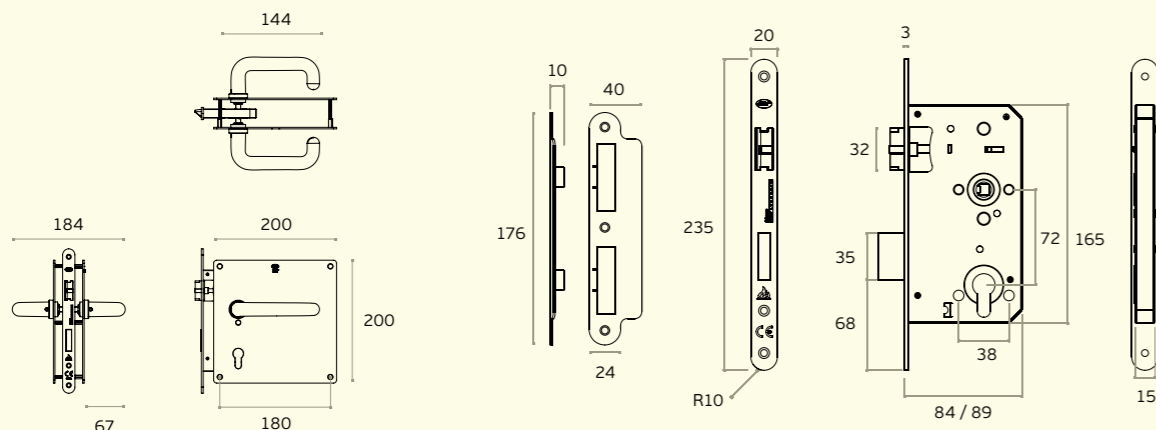

TYPE	Satin - EN.1.4301	MICROsafe™	TITANIUM BLACK	TITANIUM GOLD	TITANIUM COPPER	TITANIUM CHOCOLATE
BACKSET 60mm	IN.03.100	IN.03.100.TMS	IN.03.100.TB	IN.03.100.TG	IN.03.100.TCO	IN.03.100.TCH