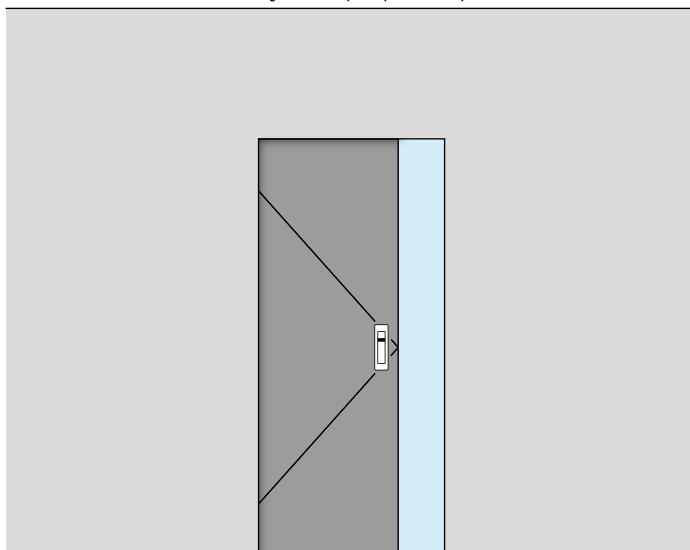

Concha de embutir com bloqueio pelo lado interior /
Flush handle with bolt on the inside /
Cazoleta empotrada con bloqueio en el interior.

INTERIOR / INSIDE

Concha de embutir sem desbloqueio pelo lado exterior /
Flush handle without unlock from the outside /
Cazoleta empotrada sin desbloqueo por el exterior.

EXTERIOR / OUTSIDE

Vista interior >>> Kit de fechadura e conchas para porta simples /
Interior view >>> Flush handle and lock kit for single door /
Vista interior >>> Kit de cerradura y cazoleta para puerta simple.