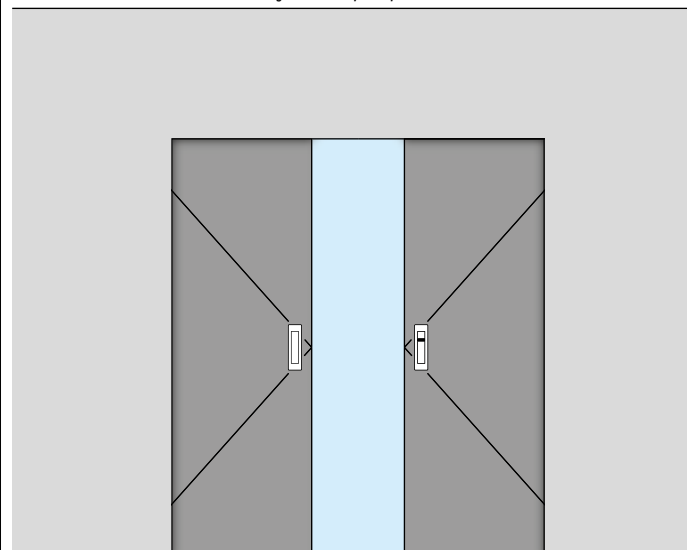

Vista interior >>> Kit de fechadura e conchas para portas duplas /
Interior view >>> Flush handle and lock kit for double doors /
Vista interior >>> Kit de cerradura y cazoleta para puertas dobles.