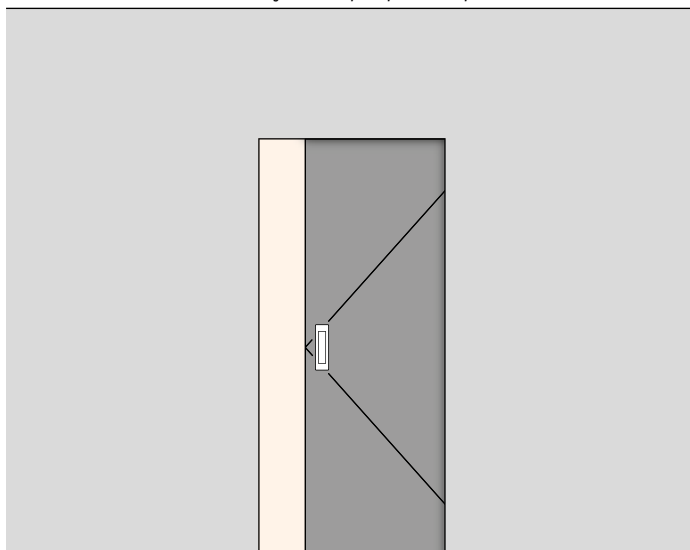

Vista exterior >>> Kit de fechadura e conchas para porta simples /
Exterior view >>> Flush handle and lock kit for single door /
Vista exterior >>> Kit de cerradura y cazoleta para puerta simple.