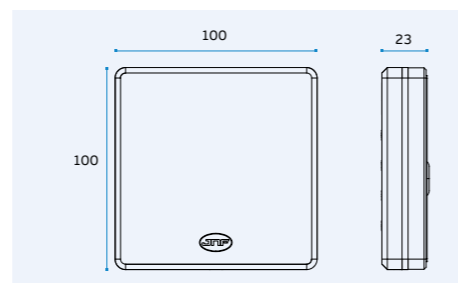

Distance and presence are no longer a problem, even when it is necessary to manage multiple locations with the VOYAGER system. Access is done remotely using Bluetooth, wi-fi, CLOUD and the owner's mobile phone.

Cloud security is guaranteed by hosting information on a certified server in Germany.

Plug & Play configuration via mobile phone with JNF wifi app, available in Apple Store or Play Store.

Bluetooth range: 10 meters

Wi-fi: 2,4G

Connection: USB type C

Power: DC 5V/500mA (not supplied)

Lo gateway VOYAGER permite transformar rápidamente los controles de acceso Bluetooth en dispositivos online, aumentando la gestión y el control de dispositivos, accesibles en cualquier parte del mundo.

La distancia y la presencia ya no son un problema, incluso cuando es necesario gestionar múltiples ubicaciones con el sistema VOYAGER. El acceso se realiza de forma remota mediante Bluetooth, wi-fi, CLOUD y el teléfono móvil del propietario.

La seguridad en la CLOUD está garantizada mediante el alojamiento de información en un servidor certificado en Alemania.

Configuración Plug & Play es hecha a través del teléfono móvil con la aplicación wifi JNF, disponible en Apple Store o Play Store.

Alcance Bluetooth: 10 metros

Wi-fi: 2,4G

Conexión: USB tipo C

Alimentación: DC 5V/500mA (no suministrado)