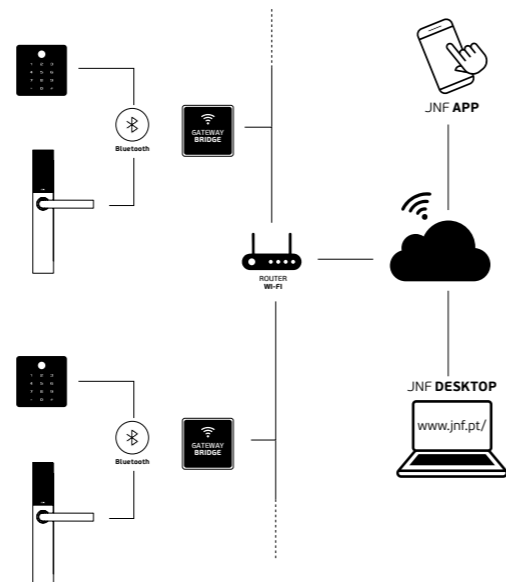

GATEWAY CONTROL

CONTROLO DE ACESSOS VOYAGER /
 VOYAGER ACCESS CONTROL /
 CONTROL DE ACCESOS VOYAGER
**IN.27.422**

O gateway VOYAGER permite transformar rapidamente os controlos de acesso Bluetooth em dispositivos online, aumentando a gestão e controlo dos dispositivos, acessível em qualquer parte do mundo.

A distância e presença deixam de ser um problema, mesmo quando é necessário fazer a gestão de vários locais com o sistema VOYAGER. O acesso é feito remotamente usando ligações Bluetooth, wi-fi, CLOUD e o telemóvel do proprietário.

A segurança na CLOUD é garantida pelo alojamento da informação num servidor na Alemanha, certificado.

Configuração Plug & Play através do telemóvel com aplicação JNF wifi, disponível na Apple Store ou Play Store.

Distance and presence are no longer a problem, even when it is necessary to manage multiple locations with the VOYAGER system. Access is done remotely using Bluetooth, wi-fi, CLOUD and the owner's mobile phone.