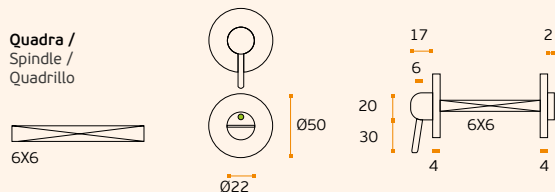

IN.04.239

Fecho wc com ranhura para moeda com indicador, base metálica e fixações ocultas / Bathroom snib indicator with coin slot with color indication, metallic base base and concealed fixings / Condeña de baño con fenda para moneda con indicador, base metálica e fijaciones ocultas.

MATERIAL: EN 1.4301 / AISI 304

ACABAMENTO / FINISH / ACABADO STANDARD: SATINADO / SATIN / SATIN

Não compatível com IN.20.AWC /

Not compatible with IN.20.AWC /

No es compatible con IN.20.AWC

IN.04.115

Fecho wc com ranhura para moeda / Bathroom snib indicator with coin slot / Condeña de baño con fenda para moneda.

MATERIAL: EN 1.4301 / AISI 304

ACABAMENTO / FINISH / ACABADO STANDARD: SATINADO / SATIN / SATIN