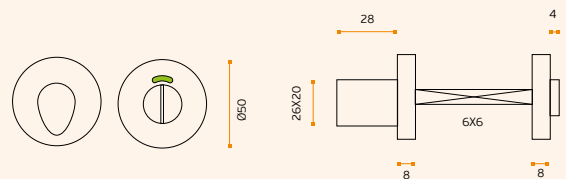

### IN.04.256

**Fecho wc com ranhura para moeda sem indicador, base em nylon e fixações ocultas / Bathroom snib indicator with coin slot without color indication, nylon base and concealed fixings / Condeña de baño con fenda para moneda sin indicador, base en nylon e fijaciones ocultas.**

### IN.04.254

**Fecho wc com ranhura para moeda com indicador, base em nylon e fixações ocultas / Bathroom snib indicator with coin slot with color indication, nylon base and concealed fixings / Condeña de baño con fenda para moneda con indicador, base en nylon e fijaciones ocultas.**

Security  
washer

Thickness  
plate

Normal  
key

European  
cylinder

WC  
closure

without  
hole

### IN.04.239

**Fecho wc com ranhura para moeda com indicador, base metálica e fixações ocultas / Bathroom snib indicator with coin slot with color indication, metallic base base and concealed fixings / Condeña de baño con fenda para moneda con indicador, base metálica e fijaciones ocultas.**