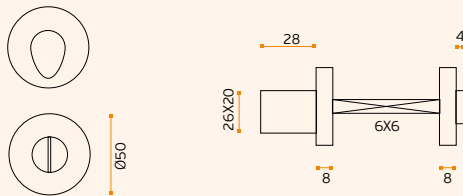

### IN.04.256

**Fecho wc com ranhura para moeda sem indicador, base em nylon e fixações ocultas / Bathroom snib indicator with coin slot without color indication, nylon base and concealed fixings / Condeña de baño con fenda para moneda sin indicador, base en nylon e fijaciones ocultas.**

### IN.04.254

**Fecho wc com ranhura para moeda com indicador, base em nylon e fixações ocultas / Bathroom snib indicator with coin slot with color indication, nylon base and concealed fixings / Condeña de baño con fenda para moneda con indicador, base en nylon e fijaciones ocultas.**