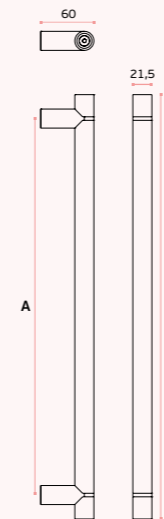

ASAS DE PORTA / PULL HANDLES / MANILLONES.

IN.07.418.D WENGÉ

Asa de porta dupla /
Double door handle /
Manillon de puerta doble.

.P
Polido
Mirror polished
Pulido

.TB
PVD
Titanium
black

.TG
PVD
Titanium
gold

.TCO
PVD
Titanium
copper

.TCH
PVD
Titanium
chocolate

MATERIAL: EN 1.4301 / AISI 304

ACABAMENTO / FINISH / ACABADO:
STANDARD: SATINADO / SATIN / SATIN

OPTIONAL: PVD TITANIUM COATED

.TB / .TG / .TCO / .TCH

DESIGN: PEDRO QUEIRÓS

A	B
250	305
425	480
600	655

NATURAL
WOOD

SOLID ■

ACESSÓRIOS / ACCESSORIES

MFU M6 --- INCLUDED

OPCIONAL VIDRO / OPTIONAL GLASS

IN.08.MFU.DV.22
Dupla para vidro / double glass

IN.08.MFU.SV.22
Simples vidro / single glass

Accessories /
Accessories /
Accesorios

Pg. 444

NEW

IN.07.411.C.D LINK OAK

Asa de porta dupla /
Double door handle /
Manillon de puerta doble.

MATERIAL: EN 1.4301 / AISI 304

ACABAMENTO / FINISH / ACABADO:
STANDARD: SATINADO / SATIN / SATIN
+ MADEIRA / WOOD / MADERA