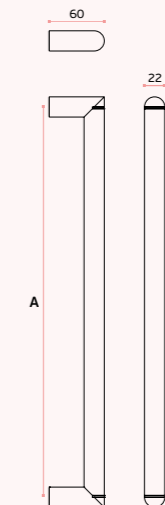

IN.07.411.C.D LINK OAK

Asa de porta dupla /
Double door handle /
Manillon de puerta doble.

MATERIAL: EN 1.4301 / AISI 304

ACABAMENTO / FINISH / ACABADO:
STANDARD: SATINADO / SATIN / SATIN
+ MADEIRA / WOOD / MADERA

OPTIONAL: PVD TITANIUM COATED

.TB / .TG / .TCO / .TCH

A	B
250	272
425	447
600	622

NATURAL
WOOD

SEMI SOLID ■

ACESSÓRIOS / ACCESSORIES

MFU M6 --- INCLUDED

OPCIONAL VIDRO / OPTIONAL GLASS

IN.08.MFU.DV.22
Dupla para vidro / double glass

IN.08.MFU.SV.22
Simples vidro / single glass