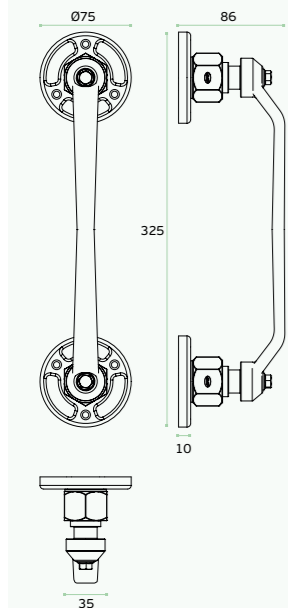

NEW

**IN.07.390**  
Asa de porta /  
Door handle /  
Manillon de puerta.

.TB .TG .TCO .TCH

MATERIAL: EN 1.4301 / AISI 304

ACABAMENTO / FINISH / ACABADO:  
STANDARD: RAW

OPTIONAL: PVD TITANIUM COATED

.TB / .TG / .TCO / .TCH