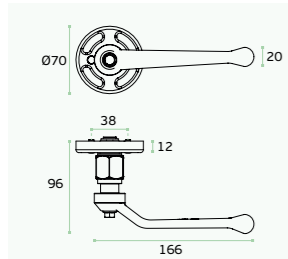

**SISTEMAS MODULARES /  
MODULAR SYSTEMS /  
SISTEMAS MODULARES.**

NEW

**IN.00.390**  
Puxador de porta com roseta /  
Door lever handle with rose /  
Manilla de puerta con roseta.

.TB .TG .TCO .TCH

MATERIAL: EN 1.4301 / AISI 304

NEW

**IN.07.390**  
Asa de porta /  
Door handle /  
Manillon de puerta.

.TB .TG .TCO .TCH

MATERIAL: EN 1.4301 / AISI 304

ACABAMENTO / FINISH / ACABADO:  
STANDARD: RAW

OPTIONAL: PVD TITANIUM COATED

.TB / .TG / .TCO / .TCH