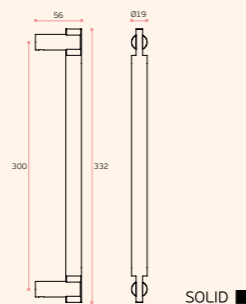

IN.07.003.SD

Asa de porta dupla / Double door
handle / Manillon de puerta doble.

.TB .TG .TCO .TCH

MATERIAL: EN 1.4301 / AISI 304

ACABAMENTO / FINISH / ACABADO:
STANDARD: SATINADO / SATIN / SATIN

OPTIONAL: PVD TITANIUM COATED

.TB / .TG / .TCO / .TCH