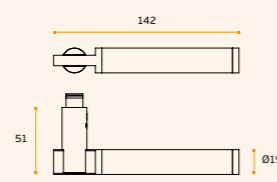

.TB .TG .TCO .TCH

MATERIAL: EN 1.4301 / AISI 304

ACABAMENTO / FINISH / ACABADO:
STANDARD: SATINADO / SATIN / SATIN

OPTIONAL: PVD TITANIUM COATED

.TB / .TG / .TCO / .TCH

SEMI SOLID ■
EN1906 3-4 7-1 1030B

Pag.240