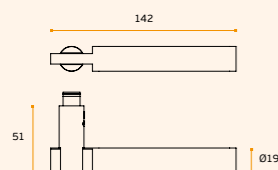

MATERIAL: EN 1.4301 / AISI 304

ACABAMENTO / FINISH / ACABADO:
STANDARD: SATINADO / SATIN / SATIN

OPTIONAL: PVD TITANIUM COATED

.TB / .TG / .TCO / .TCH

SOLID ■
EN1906 3-4 7-1 1030B