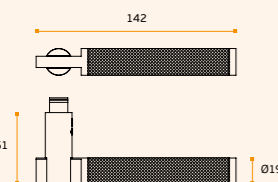

.TCO
PVD
Titanium
copper

.TCH
PVD
Titanium
chocolate

Other roses
available
Pag.

IN.00.262

Puxador de porta /
Door lever handle / Manilla de puerta.
RC08M (Roseta standard / Standard rose)

.TB .TG .TCO .TCH

MATERIAL: EN 1.4301 / AISI 304

ACABAMENTO / FINISH / ACABADO:
STANDARD: SATINADO / SATIN / SATIN

OPTIONAL: PVD TITANIUM COATED

.TB / .TG / .TCO / .TCH

SEMI SOLID ■
EN1906 3-4 7-1 1030B

IN.00.261

Puxador de porta /
Door lever handle / Manilla de puerta.
RC08M (Roseta standard / Standard rose)