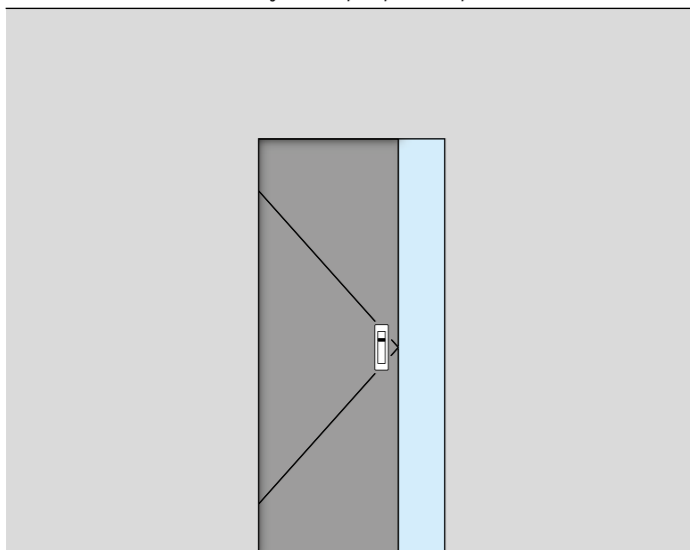

EXTERIOR / OUTSIDE

Vista interior >>> Kit de fechadura e conchas para porta simples /
Interior view >>> Flush handle and lock kit for single door /
Vista interior >>> Kit de cerradura y cazoleta para puerta simple.