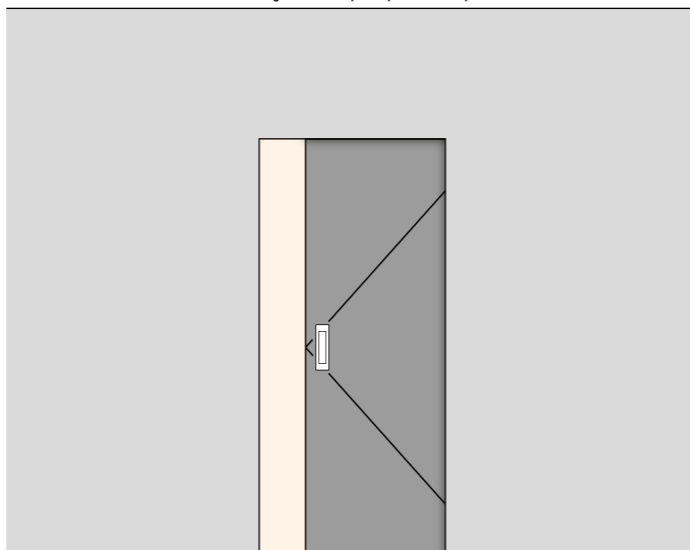

Vista exterior >>> Kit de fechadura e conchas para porta simples /
Exterior view >>> Flush handle and lock kit for single door /
Vista exterior >>> Kit de cerradura y cazoleta para puerta simple.