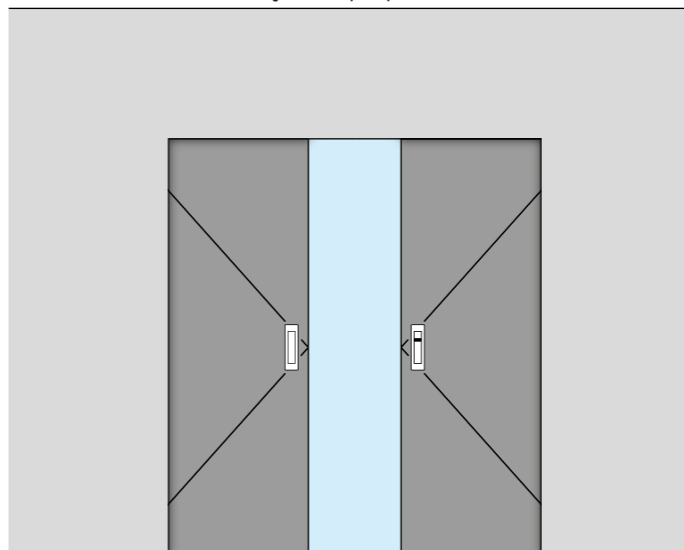

EXTERIOR / OUTSIDE

Vista interior >>> Kit de fechadura e conchas para portas duplas /
Interior view >>> Flush handle and lock kit for double doors /
Vista interior >>> Kit de cerradura y cazoleta para puertas dobles.