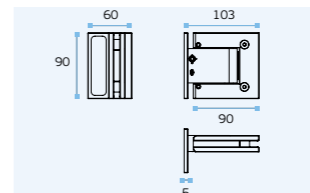

3x Max. 60kg Max: 2500mm Max: 1000mm  
2x Max. 45kg Max: 2400mm Max: 800mm

MATERIAL: EN 1.4301 / AISI 304  
FINISH: SATINADO / SATIN / SATIN  
PVD TITANIUM GOLD

HYDRAULIC SYSTEM

soft closing

A

**IN.05.315.TCH**  
Dodradiça hidráulica, parede - vidro/  
Hidraulic glass to wall hinge /  
Bisagra hidraulica pared - cristal.

3x Max. 60kg Max: 2500mm Max: 1000mm  
2x Max. 45kg Max: 2400mm Max: 800mm

MATERIAL: EN 1.4301 / AISI 304  
FINISH: SATINADO / SATIN / SATIN  
PVD TITANIUM CHOCOLATE

HYDRAULIC SYSTEM

soft closing

A

**IN.05.316.TCH**  
Dodradiça hidráulica, vidro - vidro/  
Hidraulic glass to glass hinge /  
Bisagra hidraulica, cristal - cristal.