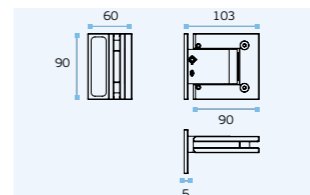

3x Max. 60kg Max: 2500mm Max: 1000mm  
2x Max. 45kg Max: 2400mm Max: 800mm

MATERIAL: EN 1.4301 / AISI 304  
FINISH: SATINADO / SATIN / SATIN  
PVD TITANIUM BLACK

HYDRAULIC SYSTEM

soft closing

A

**IN.05.316.TB**  
Dodradiça hidráulica, vidro - vidro/  
Hidraulic glass to glass hinge /  
Bisagra hidraulica, cristal - cristal.

3x Max. 60kg Max: 2500mm Max: 1000mm  
2x Max. 45kg Max: 2400mm Max: 800mm

MATERIAL: EN 1.4301 / AISI 304  
FINISH: SATINADO / SATIN / SATIN  
PVD TITANIUM BLACK

HYDRAULIC SYSTEM

soft closing

A

**IN.05.315.TCO**  
Dodradiça hidráulica, parede - vidro/  
Hidraulic glass to wall hinge /  
Bisagra hidraulica pared - cristal.

3x Max. 60kg Max: 2500mm Max: 1000mm  
2x Max. 45kg Max: 2400mm Max: 800mm

MATERIAL: EN 1.4301 / AISI 304  
FINISH: SATINADO / SATIN / SATIN  
PVD TITANIUM COPPER

HYDRAULIC SYSTEM

soft closing

A

**IN.05.316.TCO**  
Dodradiça hidráulica, vidro - vidro/  
Hidraulic glass to glass hinge /  
Bisagra hidraulica, cristal - cristal.

3x Max. 60kg Max: 2500mm Max: 1000mm  
2x Max. 45kg Max: 2400mm Max: 800mm

MATERIAL: EN 1.4301 / AISI 304  
FINISH: SATINADO / SATIN / SATIN  
PVD TITANIUM COPPER

HYDRAULIC SYSTEM

soft closing

A

**IN.05.315.TG**  
Dodradiça hidráulica, parede - vidro/  
Hidraulic glass to wall hinge /  
Bisagra hidraulica pared - cristal.