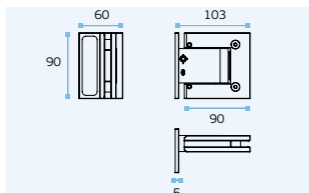

3x Max. 60kg Max: 2500mm Max: 1000mm  
2x Max. 45kg Max: 2400mm Max: 800mm

MATERIAL: EN 1.4301 / AISI 304  
FINISH: SATINADO / SATIN / SATIN  
PVD TITANIUM COPPER

HYDRAULIC SYSTEM

soft closing

A

**IN.05.315.TG**  
Dodradiça hidráulica, parede - vidro/  
Hidraulic glass to wall hinge /  
Bisagra hidraulica pared - cristal.

3x Max. 60kg Max: 2500mm Max: 1000mm  
2x Max. 45kg Max: 2400mm Max: 800mm

MATERIAL: EN 1.4301 / AISI 304  
FINISH: SATINADO / SATIN / SATIN  
PVD TITANIUM GOLD

HYDRAULIC SYSTEM

soft closing

A

**IN.05.316.TG**  
Dodradiça hidráulica, vidro - vidro/  
Hidraulic glass to glass hinge /  
Bisagra hidraulica, cristal - cristal.