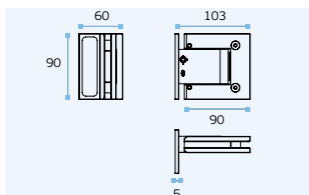

# SISTEMAS DE DOBRADIÇAS E SUPORTES PARA VIDRO / HINGE & SUPPORT SYSTEMS FOR GLASS / SISTEMAS DE BISAGRAS Y SOPORTES PARA CRISTAL.

HYDRAULIC SYSTEM

soft closing

A

**IN.05.315.TB**  
Dodradiça hidráulica, parede - vidro/  
Hidraulic glass to wall hinge /  
Bisagra hidraulica pared - cristal.

3x Max. 60kg Max: 2500mm Max: 1000mm  
2x Max. 45kg Max: 2400mm Max: 800mm

MATERIAL: EN 1.4301 / AISI 304  
FINISH: SATINADO / SATIN / SATIN  
PVD TITANIUM BLACK

HYDRAULIC SYSTEM

soft closing

A

**IN.05.316.TB**  
Dodradiça hidráulica, vidro - vidro/  
Hidraulic glass to glass hinge /  
Bisagra hidraulica, cristal - cristal.

3x Max. 60kg Max: 2500mm Max: 1000mm  
2x Max. 45kg Max: 2400mm Max: 800mm

MATERIAL: EN 1.4301 / AISI 304  
FINISH: SATINADO / SATIN / SATIN  
PVD TITANIUM BLACK

HYDRAULIC SYSTEM

soft closing

A

**IN.05.315.TCO**  
Dodradiça hidráulica, parede - vidro/  
Hidraulic glass to wall hinge /  
Bisagra hidraulica pared - cristal.

3x Max. 60kg Max: 2500mm Max: 1000mm  
2x Max. 45kg Max: 2400mm Max: 800mm

MATERIAL: EN 1.4301 / AISI 304  
FINISH: SATINADO / SATIN / SATIN  
PVD TITANIUM COPPER

HYDRAULIC SYSTEM

soft closing

A

**IN.05.316.TCO**  
Dodradiça hidráulica, vidro - vidro/  
Hidraulic glass to glass hinge /  
Bisagra hidraulica, cristal - cristal.