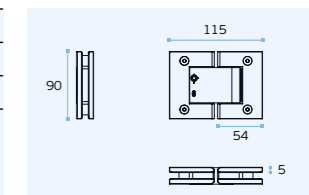

3x Max. 60kg Max: 2500mm Max: 1000mm  
2x Max. 45kg Max: 2400mm Max: 800mm

MATERIAL: EN 1.4301 / AISI 304  
FINISH: SATINADO / SATIN / SATIN  
PVD TITANIUM COPPER

HYDRAULIC SYSTEM

soft closing

A

**IN.05.316.TCO**  
Dodradiça hidráulica, vidro - vidro/  
Hidraulic glass to glass hinge /  
Bisagra hidraulica, cristal - cristal.

3x Max. 60kg Max: 2500mm Max: 1000mm  
2x Max. 45kg Max: 2400mm Max: 800mm

MATERIAL: EN 1.4301 / AISI 304  
FINISH: SATINADO / SATIN / SATIN  
PVD TITANIUM COPPER

HYDRAULIC SYSTEM

soft closing

A

**IN.05.315.TG**  
Dodradiça hidráulica, parede - vidro/  
Hidraulic glass to wall hinge /  
Bisagra hidraulica pared - cristal.