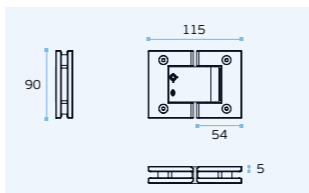

3x Max. 60kg Max: 2500mm Max: 1000mm  
2x Max. 45kg Max: 2400mm Max: 800mm

MATERIAL: EN 1.4301 / AISI 304  
FINISH: SATINADO / SATIN / SATIN  
PVD TITANIUM COPPER

HYDRAULIC SYSTEM

soft closing

A

**IN.05.315.TG**  
Dodradiça hidráulica, parede - vidro/  
Hidraulic glass to wall hinge /  
Bisagra hidraulica pared - cristal.

3x Max. 60kg Max: 2500mm Max: 1000mm  
2x Max. 45kg Max: 2400mm Max: 800mm

MATERIAL: EN 1.4301 / AISI 304  
FINISH: SATINADO / SATIN / SATIN  
PVD TITANIUM GOLD

HYDRAULIC SYSTEM

soft closing

A

**IN.05.316.TG**  
Dodradiça hidráulica, vidro - vidro/  
Hidraulic glass to glass hinge /  
Bisagra hidraulica, cristal - cristal.

3x Max. 60kg Max: 2500mm Max: 1000mm  
2x Max. 45kg Max: 2400mm Max: 800mm

MATERIAL: EN 1.4301 / AISI 304  
FINISH: SATINADO / SATIN / SATIN  
PVD TITANIUM GOLD

HYDRAULIC SYSTEM

soft closing

A

**IN.05.315.TCH**  
Dodradiça hidráulica, parede - vidro/  
Hidraulic glass to wall hinge /  
Bisagra hidraulica pared - cristal.

3x Max. 60kg Max: 2500mm Max: 1000mm  
2x Max. 45kg Max: 2400mm Max: 800mm

MATERIAL: EN 1.4301 / AISI 304  
FINISH: SATINADO / SATIN / SATIN  
PVD TITANIUM CHOCOLATE

HYDRAULIC SYSTEM

soft closing

A

**IN.05.316.TCH**  
Dodradiça hidráulica, vidro - vidro/  
Hidraulic glass to glass hinge /  
Bisagra hidraulica, cristal - cristal.