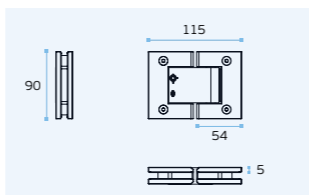

3x Max. 60kg Max: 2500mm Max: 1000mm  
2x Max. 45kg Max: 2400mm Max: 800mm

MATERIAL: EN 1.4301 / AISI 304  
FINISH: SATINADO / SATIN / SATIN  
PVD TITANIUM BLACK

HYDRAULIC SYSTEM

soft closing

A

**IN.05.316.TB**  
Dodradiça hidráulica, vidro - vidro/  
Hidraulic glass to glass hinge /  
Bisagra hidraulica, cristal - cristal.

3x Max. 60kg Max: 2500mm Max: 1000mm  
2x Max. 45kg Max: 2400mm Max: 800mm

MATERIAL: EN 1.4301 / AISI 304  
FINISH: SATINADO / SATIN / SATIN  
PVD TITANIUM BLACK

HYDRAULIC SYSTEM

soft closing

A

**IN.05.315.TCO**  
Dodradiça hidráulica, parede - vidro/  
Hidraulic glass to wall hinge /  
Bisagra hidraulica pared - cristal.

3x Max. 60kg Max: 2500mm Max: 1000mm  
2x Max. 45kg Max: 2400mm Max: 800mm

MATERIAL: EN 1.4301 / AISI 304  
FINISH: SATINADO / SATIN / SATIN  
PVD TITANIUM COPPER

HYDRAULIC SYSTEM

soft closing

A

**IN.05.316.TCO**  
Dodradiça hidráulica, vidro - vidro/  
Hidraulic glass to glass hinge /  
Bisagra hidraulica, cristal - cristal.