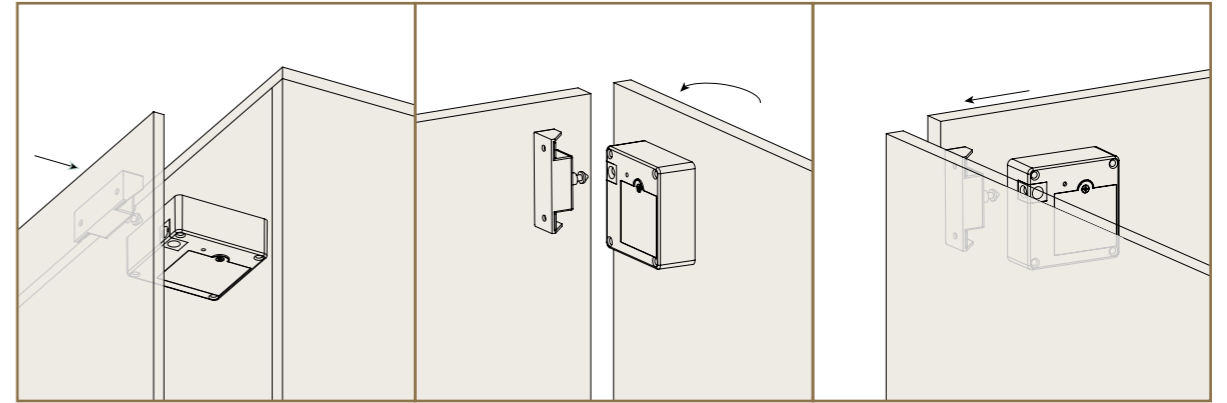

MOBIL GUARD
IN.28.120

A solução perfeita para fazer o controlo de acessos de mobiliário, toda a eletrónica fica oculta no interior da porta, gaveta ou armário. Permite ser controlado remotamente ou em proximidade por tecnologia MIFARE.

The perfect solution for access control of furniture, all electronics are hidden inside the door, drawer or cabinet. Allows it to be controlled remotely or in proximity using MIFARE technology.

La solución perfecta para el control de acceso de muebles, toda la electrónica queda oculta dentro de la puerta, cajón o armario. Permite controlarlo de forma remota o en proximidad mediante tecnología MIFARE.