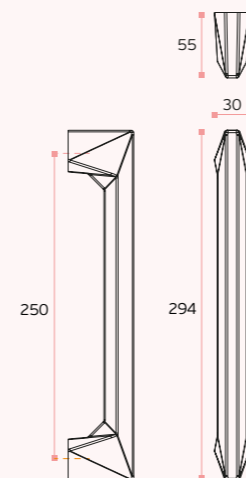

IN.07.131.D
ARCHI SKETCH
Asa de porta dupla /
Double door handle /
Manillon de puerta doble.

.P
Polido
Mirror polished
Pulido

.TB
PVD
Titanium
black

.TG
PVD
Titanium
gold

.TCO
PVD
Titanium
copper

.TCH
PVD
Titanium
chocolate

MATERIAL: EN 1.4301 / AISI 304

ACABAMENTO / FINISH / ACABADO:
STANDARD: SATINADO / SATIN / SATIN

OPTIONAL: PVD TITANIUM COATED

.TB / .TG / .TCO / .TCH

DESIGN: CHRISTIAN MAGALHÃES

IN.07.131.D.TB
Titanium Black