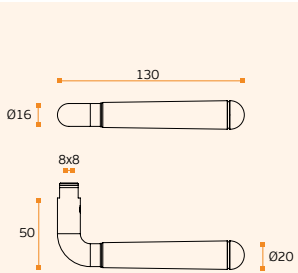

TIMELESS

**PUXADORES E ACESSÓRIOS /
LEVER HANDLES AND ACCESSORIES /
MANILLAS Y ACCESORIOS.**

NEW

IN.00.019 BRUGES
Puxador / Lever handle / Manilla.
RB08M (Roseta standard / Standard rose)

.TB .TG .TCO .TCH

MATERIAL: EN 1.4301 / AISI 304

ACABAMENTO / FINISH / ACABADO:
STANDARD: SATINADO / SATIN / SATIN

OPTIONAL: PVD TITANIUM COATED

.TB / .TG / .TCO / .TCH

SOLID ■

EN1906 2 7 - 0 0 3 0 A

IN.00.019.TB
Titanium black

IN.00.015
Puxador / Lever handle / Manilla.
RB08M (Roseta standard / Standard rose)

MATERIAL: EN 1.4301 / AISI 304

ACABAMENTO / FINISH / ACABADO:
STANDARD: SATINADO / SATIN / SATIN

SOLID ■

EN1906 2 7 - 0 0 3 0 A

IN.00.013
Puxador / Lever handle / Manilla.
RB08M (Roseta standard / Standard rose)

MATERIAL: EN 1.4301 / AISI 304

ACABAMENTO / FINISH / ACABADO:
STANDARD: SATINADO / SATIN / SATIN

SOLID ■

EN1906 2 7 - 0 0 3 0 A