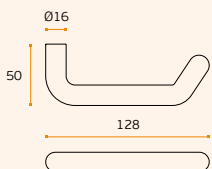

IN.00.019.TG
Titanium gold

IN.00.019.TCO
Titanium copper

IN.00.019.TCH
Titanium chocolate

.P
Mirror
finish

.TB
PVD
Titanium
black

.TG
PVD
Titanium
gold

.TCO
PVD
Titanium
copper

.TCH
PVD
Titanium
chocolate

IN.00.015
Puxador / Lever handle / Manilla.
RB08M (Roseta standard / Standard rose)

MATERIAL: EN 1.4301 / AISI 304

ACABAMENTO / FINISH / ACABADO:
STANDARD: SATINADO / SATIN / SATIN

SOLID ■

EN1906 2 7 - 0 0 3 0 A

IN.00.013
Puxador / Lever handle / Manilla.
RB08M (Roseta standard / Standard rose)

MATERIAL: EN 1.4301 / AISI 304

ACABAMENTO / FINISH / ACABADO:
STANDARD: SATINADO / SATIN / SATIN

SOLID ■

EN1906 2 7 - 0 0 3 0 A