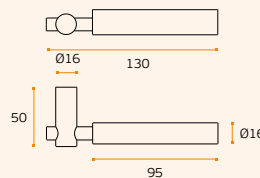

IN.00.015
Puxador / Lever handle / Manilla.
RB08M (Roseta standard / Standard rose)

MATERIAL: EN 1.4301 / AISI 304

ACABAMENTO / FINISH / ACABADO:
STANDARD: SATINADO / SATIN / SATIN

SOLID ■

EN1906 2 7 - 0 0 3 0 A

IN.00.013
Puxador / Lever handle / Manilla.
RB08M (Roseta standard / Standard rose)

MATERIAL: EN 1.4301 / AISI 304

ACABAMENTO / FINISH / ACABADO:
STANDARD: SATINADO / SATIN / SATIN

SOLID ■

EN1906 2 7 - 0 0 3 0 A