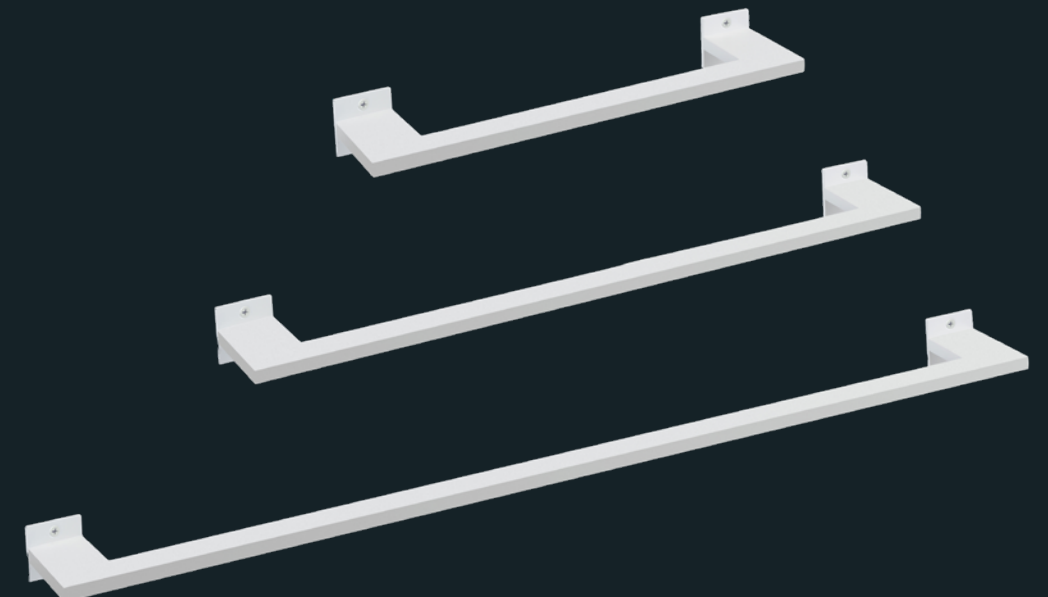

# slim white series

LINHAS LIMPAS E GEOMÉTRICAS.  
DESIGN MÍNIMO E PRÁTICO. CORES  
SIMPLES PARA TODOS OS DIAS.  
NOVA COR: BRANCO

CLEAN AND GEOMETRIC LINES. MINIMAL  
AND PRATICAL DESIGN. SIMPLE COLOURS  
FOR EVERYDAY. NEW COLOUR: WHITE

LÍNEAS LIMPIAS Y GEOMÉTRICAS.  
DISEÑO MÍNIMO Y PRÁCTICO. COLORES  
SENCILLOS PARA TODOS LOS DÍAS.  
NUEVA COLOR: BLANCO

**IN.44.201.250.W** SLIM WHITE  
**IN.44.201.425.W** SLIM WHITE  
**IN.44.201.600.W** SLIM WHITE  
Toalheiro / Towel holder / Toallero  
(250mm / 425mm / 600mm)  
Design: Miguel Vasconcelos

Material: alumínio /  
aluminium / aluminio  
Acabamento / Finish / Acabado:  
RAL 9016 (branco / white / blanco)

**IN.44.203.W** SLIM WHITE  
Porta rolos duplo / Double paper  
holder / Soporte de papel doble  
Design: Miguel Vasconcelos

Material: alumínio /  
aluminium / aluminio  
Acabamento / Finish / Acabado:  
RAL 9016 (branco / white / blanco)