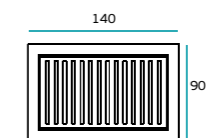

IN.44.206 SLIM BLACK

**Saboneteira de bancada /
Table soap holder /
Jabonera de baño**
Design: Miguel Vasconcelos

Material: alumínio /
aluminium / aluminio
Acabamento / Finish / Acabado:
RAL 9005 (preto / black / negro)