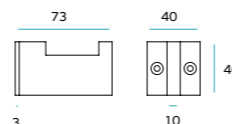

**slim
black**
series

IN.44.202 SLIM BLACK

**Porta rolos / Paper holder /
Soporte de papel**
Design: Miguel Vasconcelos

Material: alumínio /
aluminium / aluminio
Acabamento / Finish / Acabado:
RAL 9005 (preto / black / negro)

REVERSIBLE

**IN.14.204 SLIM BLACK**

Cabide / Hook / Percha
Design: Miguel Vasconcelos

Material: alumínio /
aluminium / aluminio
Acabamento / Finish / Acabado:
RAL 9005 (preto / black / negro)

**IN.44.206 SLIM BLACK**