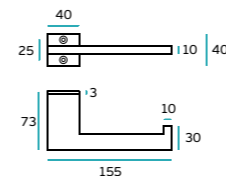

**slim
black**
series

IN.44.202 SLIM BLACK

**Porta rolos / Paper holder /
Soporte de papel**
Design: Miguel Vasconcelos

Material: alumínio /
aluminium / aluminio
Acabamento / Finish / Acabado:
RAL 9005 (preto / black / negro)

REVERSIBLE

**IN.14.204 SLIM BLACK**

Cabide / Hook / Percha
Design: Miguel Vasconcelos

Material: alumínio /
aluminium / aluminio
Acabamento / Finish / Acabado:
RAL 9005 (preto / black / negro)

**IN.44.206 SLIM BLACK**