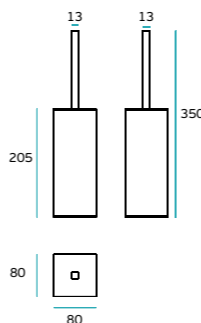

IN.44.205 SLIM BLACK

**Porta piaçaba /
Toilet brush / Escobillero**
Design: Miguel Vasconcelos

Material: alumínio /
aluminium / aluminio
Acabamento / Finish / Acabado:
RAL 9005 (preto / black / negro)