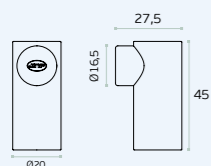

BATENTES PARA PORTAS DE VIDRO / DOOR STOPPERS FOR GLASS DOORS / TOPES PARA PUERTAS DE CRISTAL.

IN.13.008
Batente de chão / Door stopper / Tope de puerta.
Design: Miguel Vasconcelos

- .P
- .TB
- .TG
- .TCO
- .TCH