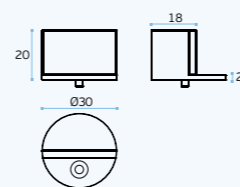

NEW

IN.13.002
Batente de chão / Door stopper / Tope de puerta.

MATERIAL: EN 1.4301 / AISI 304
ACABAMENTO / FINISH / ACABADO: SATINADO / SATIN

IN.13.005
Batente de chão / Door stopper / Tope de puerta.
Design: Miguel Vasconcelos