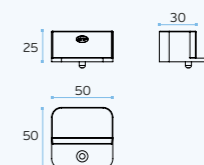

NEW

IN.13.002
Batente de chão / Door stopper / Tope de puerta.

MATERIAL: EN 1.4301 / AISI 304
ACABAMENTO / FINISH / ACABADO: SATINADO / SATIN

IN.13.005
Batente de chão / Door stopper / Tope de puerta.
Design: Miguel Vasconcelos