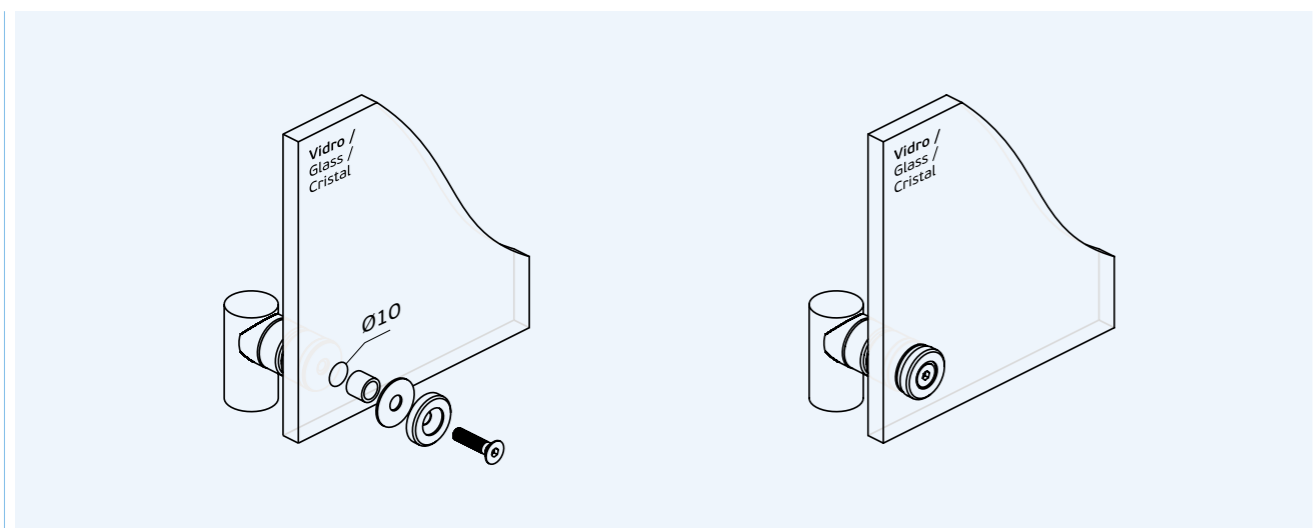

BATENTES PARA PORTAS DE VIDRO / DOOR STOPPERS FOR GLASS DOORS / TOPES PARA PUERTAS DE CRISTAL.

IN.13.008
Batente de chão / Door stopper / Tope de puerta.
Design: Miguel Vasconcelos

- .P
- .TB
- .TG
- .TCO
- .TCH

MATERIAL: EN 1.4301 / AISI 304
ACABAMENTO / FINISH / ACABADO: SATINADO / SATIN
OPCIONAL / OPTIONAL: POLIDO / POLISHED / PULIDO
OPCIONAL / OPTIONAL: PVD TITANIUM

IN.13.187
Batente de porta com retenção magnética para porta em vidro / Door stopper with magnetic holder for glass door / Tope de puerta con retenedor magnetico para puerta en cristal.

MATERIAL: EN 1.4301 / AISI 304
ACABAMENTO / FINISH / ACABADO: SATINADO / SATIN

.P
Mirror finish

.TB
PVD Titanium black

.TG
PVD Titanium gold

.TCO
PVD Titanium copper

.TCH
PVD Titanium chocolate

.P
Mirror finish

.TB
PVD Titanium black

.TG
PVD Titanium gold

.TCO
PVD Titanium copper

.TCH
PVD Titanium chocolate

NEW

IN.13.003
Batente de chão / Door stopper / Tope de puerta.

MATERIAL: EN 1.4301 / AISI 304
ACABAMENTO / FINISH / ACABADO: SATINADO / SATIN

NEW

IN.13.002
Batente de chão / Door stopper / Tope de puerta.

MATERIAL: EN 1.4301 / AISI 304
ACABAMENTO / FINISH / ACABADO: SATINADO / SATIN

IN.13.005
Batente de chão / Door stopper / Tope de puerta.
Design: Miguel Vasconcelos

MATERIAL: EN 1.4301 / AISI 304
ACABAMENTO / FINISH / ACABADO: SATINADO / SATIN

IN.13.004
Batente de chão / Door stopper / Tope de puerta.
Design: Miguel Vasconcelos

MATERIAL: EN 1.4301 / AISI 304
ACABAMENTO / FINISH / ACABADO: SATINADO / SATIN

IN.13.112.10
Batente de porta para colar no vidro / Door stopper for glass fixing / Tope de puerta para fijar en cristal.

- .P
- .TB
- .TG
- .TCO
- .TCH

MATERIAL: EN 1.4301 / AISI 304
ACABAMENTO / FINISH / ACABADO: SATINADO / SATIN
OPCIONAL / OPTIONAL: POLIDO / POLISHED / PULIDO
OPCIONAL / OPTIONAL: PVD TITANIUM

IN.13.112.20
Batente de porta para colar no vidro / Door stopper for glass fixing / Tope de puerta para fijar en cristal.

- .P
- .TB
- .TG
- .TCO
- .TCH

MATERIAL: EN 1.4301 / AISI 304
ACABAMENTO / FINISH / ACABADO: SATINADO / SATIN
OPCIONAL / OPTIONAL: POLIDO / POLISHED / PULIDO
OPCIONAL / OPTIONAL: PVD TITANIUM

RR.13.005 SIMPULL PUSH
Batente de chão / Door stopper / Tope de puerta.
Design: Rita Rodrigues

MATERIAL: EN 1.4301 / AISI 304
ACABAMENTO / FINISH / ACABADO: SATINADO / SATIN

IN.23.009
Retenedor de porta / Door holder / Retenedor de puerta.
Design: Miguel Vasconcelos

MATERIAL: EN 1.4301 / AISI 304
ACABAMENTO / FINISH / ACABADO: SATINADO / SATIN