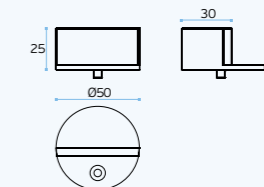

MATERIAL: EN 1.4301 / AISI 304
ACABAMENTO / FINISH / ACABADO: SATINADO / SATIN

IN.13.112.10
Batente de porta para colar no vidro / Door stopper for glass fixing / Tope de puerta para fijar en cristal.

- .P
- .TB
- .TG
- .TCO
- .TCH