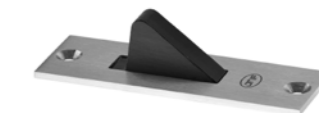

IN.13.112.20
Batente de porta para colar no vidro / Door stopper for glass fixing / Tope de puerta para fijar en cristal.

- .P
- .TB
- .TG
- .TCO
- .TCH

MATERIAL: EN 1.4301 / AISI 304
ACABAMENTO / FINISH / ACABADO: SATINADO / SATIN
OPCIONAL / OPTIONAL: POLIDO / POLISHED / PULIDO
OPCIONAL / OPTIONAL: PVD TITANIUM

RR.13.005 SIMPULL PUSH
Batente de chão / Door stopper / Tope de puerta.
Design: Rita Rodrigues

MATERIAL: EN 1.4301 / AISI 304
ACABAMENTO / FINISH / ACABADO: SATINADO / SATIN

IN.23.009
Retenedor de porta / Door holder / Retenedor de puerta.
Design: Miguel Vasconcelos