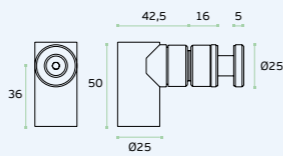

MATERIAL: EN 1.4301 / AISI 304
ACABAMENTO / FINISH / ACABADO: SATINADO / SATIN

.P
Mirror finish

.TB
PVD Titanium black

.TG
PVD Titanium gold

.TCO
PVD Titanium copper

.TCH
PVD Titanium chocolate

.P
Mirror finish

.TB
PVD Titanium black

.TG
PVD Titanium gold

.TCO
PVD Titanium copper

.TCH
PVD Titanium chocolate

NEW

IN.13.003
Batente de chão / Door stopper / Tope de puerta.