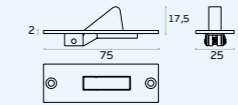

MATERIAL: EN 1.4301 / AISI 304
ACABAMENTO / FINISH / ACABADO: SATINADO / SATIN