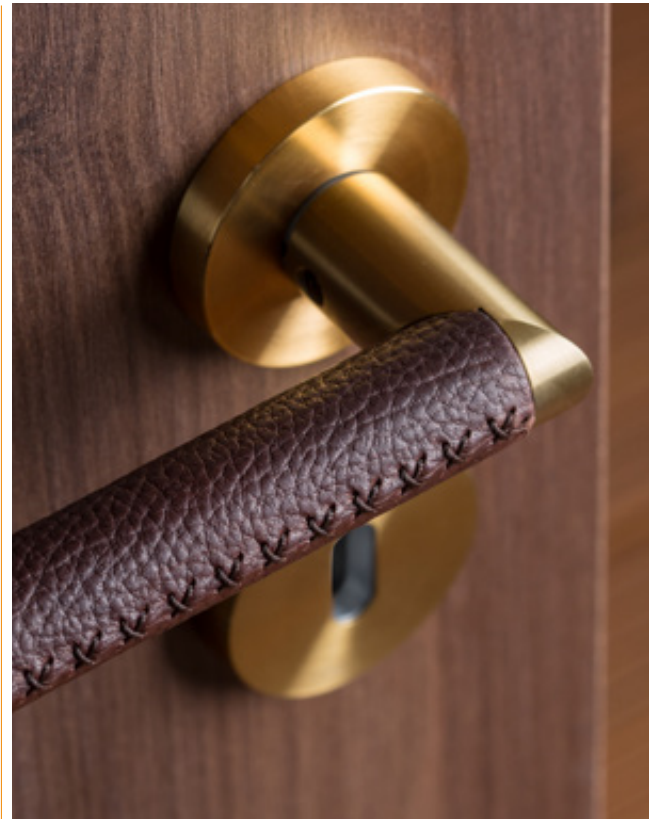

.P
Mirror
finish

.TB
PVD
Titanium
black

.TG
PVD
Titanium
gold

.TCO
PVD
Titanium
copper

.TCH
PVD
Titanium
chocolate

IN.00.452.B LINK LEATHER
Puxador / Lever handle / Manilla
RC08M (Roseta standard / Standard rose)

MATERIAL: EN 1.4301 / AISI 304 +
BROWN NATURAL LEATHER

ACABAMENTO / FINISH / ACABADO:
STANDARD: SATINADO / SATIN / SATIN

OPTIONAL: PVD TITANIUM COATED

.TB / .TG / .TCO / .TCH

NATURAL
LEATHER

SOLID ■

EN1906 2 7 - 0 0 3 0 B

Key icon
Pag.064

Key icon
Pag.290

Key icon
Pag.200

Key icon
Pag.226

Key icon
Pag.236

IN.00.452.C LINK LEATHER
Puxador / Lever handle / Manilla
RC08M (Roseta standard / Standard rose)

MATERIAL: EN 1.4301 / AISI 304 +
CAMEL NATURAL LEATHER

ACABAMENTO / FINISH / ACABADO:
STANDARD: SATINADO / SATIN / SATIN

OPTIONAL: PVD TITANIUM COATED

.TB / .TG / .TCO / .TCH

NATURAL
LEATHER

SOLID ■

EN1906 2 7 - 0 0 3 0 B

IN.00.452.N LINK LEATHER
Puxador / Lever handle / Manilla
RC08M (Roseta standard / Standard rose)