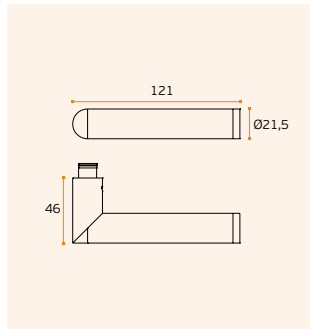

.P
Mirror
finish

.TB
PVD
Titanium
black

.TG
PVD
Titanium
gold

.TCO
PVD
Titanium
copper

.TCH
PVD
Titanium
chocolate

IN.00.452.B LINK LEATHER
Puxador / Lever handle / Manilla
RC08M (Roseta standard / Standard rose)

Key icon
Pag.064

Key icon
Pag.290

Key icon
Pag.200

Key icon
Pag.226

Key icon
Pag.236

IN.00.452.C LINK LEATHER
Puxador / Lever handle / Manilla
RC08M (Roseta standard / Standard rose)

MATERIAL: EN 1.4301 / AISI 304 +
CAMEL NATURAL LEATHER