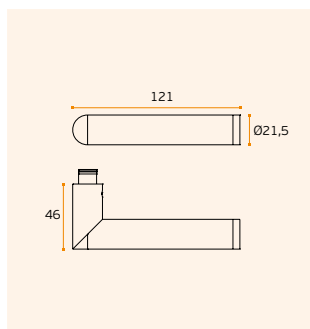

Key icon
Pag.064

Key icon
Pag.290

Key icon
Pag.200

Key icon
Pag.226

Key icon
Pag.236

IN.00.452.C LINK LEATHER
Puxador / Lever handle / Manilla
RC08M (Roseta standard / Standard rose)

MATERIAL: EN 1.4301 / AISI 304 +
CAMEL NATURAL LEATHER