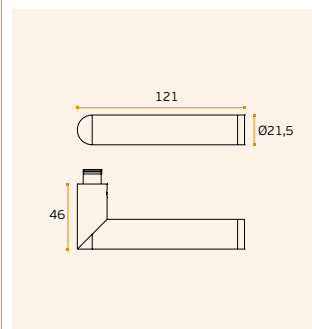

Key icon
Pag.064

Key icon
Pag.290

Key icon
Pag.200

Key icon
Pag.226

Key icon
Pag.236

IN.00.452.C LINK LEATHER
Puxador / Lever handle / Manilla
RC08M (Roseta standard / Standard rose)

MATERIAL: EN 1.4301 / AISI 304 +
CAMEL NATURAL LEATHER

ACABAMENTO / FINISH / ACABADO:
STANDARD: SATINADO / SATIN / SATIN

OPTIONAL: PVD TITANIUM COATED

.TB / .TG / .TCO / .TCH

NATURAL
LEATHER

SOLID ■

EN1906 2 7 - 0 0 3 0 B

IN.00.452.N LINK LEATHER
Puxador / Lever handle / Manilla
RC08M (Roseta standard / Standard rose)