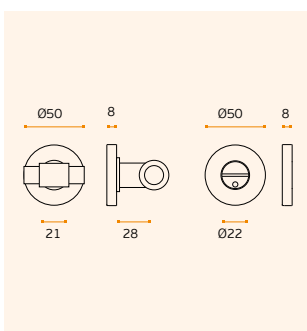

NEW

**IN.00.145.W** STOUT WHITE  
Puxador / Lever handle / Manilla.  
RC08N (Roseta standard / Standard rose)

**MATERIAL:** ALUMINIO / ALUMINIUM

**ACABAMENTO / FINISH / ACABADO:**  
**STANDARD:** RAL 9016

**ACABAMENTO / FINISH / ACABADO:**  
**STANDARD:** RAL 9005

**INTERIOR EM NYLON /  
INNER PART IN NYLON / INTERNA EM  
NYLON.**

**IN.04.28R.Y08N.B**  
Entrada de chave para cilindro  
com interior nylon /  
European cylinder key hole with  
nylon base / Bocallave para bombillo  
con base en nylon.

**MATERIAL:** ALUMINIO / ALUMINIUM

**ACABAMENTO / FINISH / ACABADO:**  
**STANDARD:** RAL 9005

**INTERIOR EM NYLON /  
INNER PART IN NYLON / INTERNA EM  
NYLON.**

NEW

**IN.04.266.W** STOUT WHITE  
Fecho wc com ranhura para moeda (com ou sem indicador) /  
Bathroom snib indicator with coin slot (with or without color indication) /  
Condeña de baño con fenda para moneda (con o sin indicador).

**MATERIAL:** ALUMINIO / ALUMINIUM

**ACABAMENTO / FINISH / ACABADO:**  
**STANDARD:** RAL 9016

**IN.04.28R.P08N.W**  
Entrada de chave normal com  
interior nylon /  
Normal key hole with nylon base /  
Bocallave para llave normal con base  
en nylon.