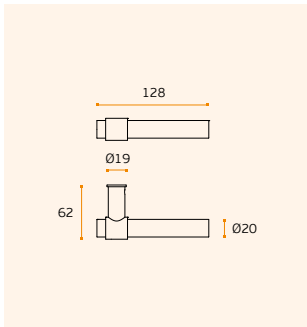

NEW

**IN.00.145.W** STOUT WHITE  
Puxador / Lever handle / Manilla.  
RC08N (Roseta standard / Standard rose)

**MATERIAL:** ALUMINIO / ALUMINIUM

**ACABAMENTO / FINISH / ACABADO:**  
**STANDARD:** RAL 9016

SOLID ■

EN1906 3 7 - 0 0 3 0 B

**IN.04.28R.P08N.B**  
Entrada de chave normal com  
interior nylon /  
Normal key hole with nylon base /  
Bocallave para llave normal con base  
en nylon.

**MATERIAL:** ALUMINIO / ALUMINIUM

**ACABAMENTO / FINISH / ACABADO:**  
**STANDARD:** RAL 9005

**INTERIOR EM NYLON /  
INNER PART IN NYLON / INTERNA EM  
NYLON.**

**IN.04.28R.Y08N.B**  
Entrada de chave para cilindro  
com interior nylon /  
European cylinder key hole with  
nylon base / Bocallave para bombillo  
con base en nylon.

**MATERIAL:** ALUMINIO / ALUMINIUM

**ACABAMENTO / FINISH / ACABADO:**  
**STANDARD:** RAL 9005

**INTERIOR EM NYLON /  
INNER PART IN NYLON / INTERNA EM  
NYLON.**

NEW

**IN.04.266.W** STOUT WHITE  
Fecho wc com ranhura para moeda (com ou sem indicador) /  
Bathroom snib indicator with coin slot (with or without color indication) /  
Condeña de baño con fenda para moneda (con o sin indicador).