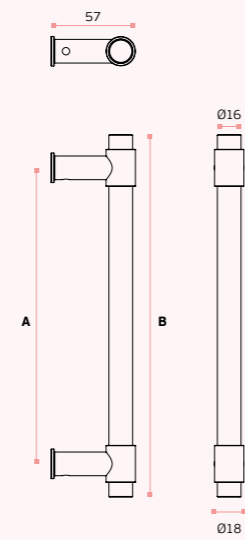

IN.07.123.16.D

NATUR

Asa de porta dupla /
Double door handle /
Manillon de puerta doble.

MATERIAL: EN 1.4301 / AISI 304

ACABAMENTO / FINISH / ACABADO:
STANDARD: SATINADO / SATIN / SATIN

OPTIONAL: PVD TITANIUM COATED

.TB / .TG / .TCO / .TCH

A	B
200	244
300	344