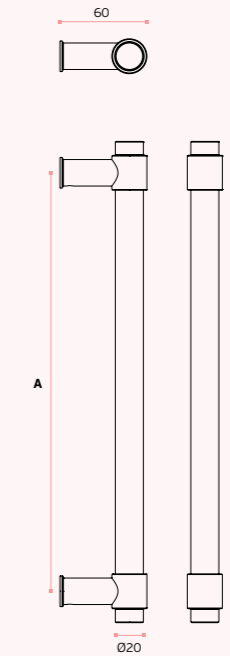

ASAS DE PORTA / PULL HANDLES / MANILLONES.

IN.07.123.D

NATUR

Asa de porta dupla /
Double door handle /
Manillon de puerta doble.

MATERIAL: EN 1.4301 / AISI 304

ACABAMENTO / FINISH / ACABADO:
STANDARD: SATINADO / SATIN / SATIN

IN.08.MFU.SV.19
Simples vidro / single glass

IN.07.123.16.D

NATUR

Asa de porta dupla /
Double door handle /
Manillon de puerta doble.

MATERIAL: EN 1.4301 / AISI 304

ACABAMENTO / FINISH / ACABADO:
STANDARD: SATINADO / SATIN / SATIN

NEW

IN.07.145.B

NATUR BLACK

Asa de porta dupla /
Double door handle /
Manillon de puerta doble.

MATERIAL: ALUMINIO / ALUMINIUM

ACABAMENTO / FINISH / ACABADO:
STANDARD: RAL 9005

PRETO / BLACK / NEGRO

A	B
200	244
300	344
600	644

NATUR WHITE

Asa de porta dupla /
Double door handle /
Manillon de puerta doble.

MATERIAL: ALUMINIO / ALUMINIUM

ACABAMENTO / FINISH / ACABADO:
STANDARD: RAL 9016

BRANCO / WHITE / BLANCO

A	B
200	244
300	344
600	644