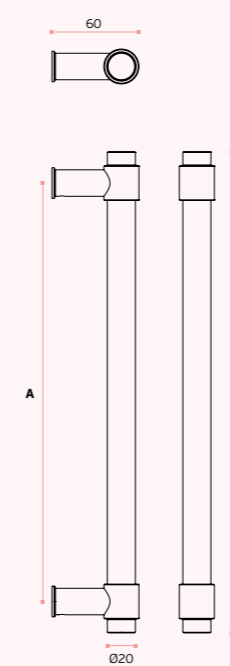

ASAS DE PORTA / PULL HANDLES / MANILLONES.

IN.07.123.D

NATUR

Asa de porta dupla /
Double door handle /
Manillon de puerta doble.

MATERIAL: EN 1.4301 / AISI 304

ACABAMENTO / FINISH / ACABADO:
STANDARD: SATINADO / SATIN / SATIN

IN.08.MFU.SV.19
Simples vidro / single glass

IN.07.123.16.D

NATUR

Asa de porta dupla /
Double door handle /
Manillon de puerta doble.

MATERIAL: EN 1.4301 / AISI 304

ACABAMENTO / FINISH / ACABADO:
STANDARD: SATINADO / SATIN / SATIN

NEW

IN.07.145.B

NATUR BLACK

Asa de porta dupla /
Double door handle /
Manillon de puerta doble.

MATERIAL: ALUMINIO / ALUMINIUM

ACABAMENTO / FINISH / ACABADO:
STANDARD: RAL 9005

PRETO / BLACK / NEGRO

A	B
200	244
300	344
600	644

NATUR WHITE

Asa de porta dupla /
Double door handle /
Manillon de puerta doble.

MATERIAL: ALUMINIO / ALUMINIUM

ACABAMENTO / FINISH / ACABADO:
STANDARD: RAL 9016

BRANCO / WHITE / BLANCO

A	B
200	244
300	344
600	644