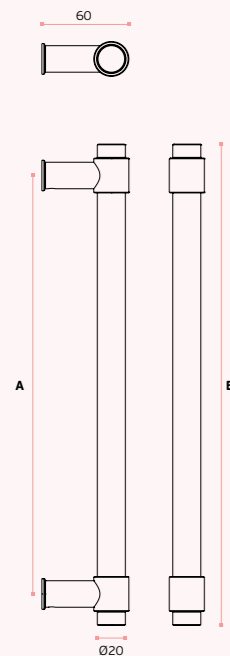

ASAS DE PORTA / PULL HANDLES / MANILLONES.

IN.07.123.D

NATUR

Asa de porta dupla /
Double door handle /
Manillon de puerta doble.

MATERIAL: EN 1.4301 / AISI 304

ACABAMENTO / FINISH / ACABADO:
STANDARD: SATINADO / SATIN / SATIN

OPTIONAL: PVD TITANIUM COATED

.TB / .TG / .TCO / .TCH

A	B
300	344
600	644
900	944