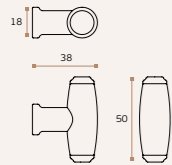

PUXADORES DE MÓVEL / FURNITURE KNOBS / POMOS DE MUEBLE.

NEW

IN.22.490.C DUTCH OAK
Puxador de móvel /
Furniture knob /
Pomo de mueble.

.TB .TG .TCO .TCH

MATERIAL: EN 1.4301 / AISI 304

ACABAMENTO / FINISH / ACABADO:
STANDARD: SATINADO / SATIN / SATIN