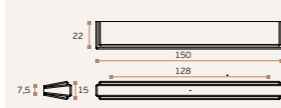

ACABAMENTO / FINISH / ACABADO:
STANDARD: SATINADO / SATIN / SATIN

OPTIONAL: POLIDO / POLISHED /

PULIDO .P

PVD TITANIUM COATED

.TB / .TG / .TCO / .TCH

SOLID ■

NEW

IN.22.470.P ART DECO
Puxador de móvel /
Furniture knob /
Pomo de mueble.