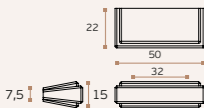

.P
Mirror
finish

.TB
PVD
Titanium
black

.TG
PVD
Titanium
gold

.TCO
PVD
Titanium
copper

.TCH
PVD
Titanium
chocolate

NEW

IN.22.470.128.P ART DECO
Puxador de móvel /
Furniture knob /
Pomo de mueble.

MATERIAL: EN 1.4301 / AISI 304