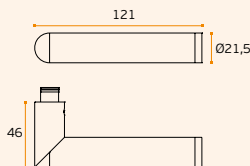

*Puxador / Lever handle / Manilla.*  
**RC08M** (Roseta standard / Standard rose)  
**Design:** Christian Magalhães

**MATERIAL:** EN 1.4301 / AISI 304 +  
PORCELANA / PORCELAIN

**ACABAMENTO / FINISH / ACABADO:**  
**STANDARD:** SATINADO / SATIN / SATIN

**OPTIONAL:** PVD TITANIUM COATED

**.TB / .TG / .TCO / .TCH**

SOLID ■

EN1906 2 7 - 0 0 3 0 B

**IN.00.449 LINK PORCELANA BLUE**

*Puxador / Lever handle / Manilla.*  
**RC08M** (Roseta standard / Standard rose)  
**Design:** Christian Magalhães

EN1906 2 7 - 0 0 3 0 B

**IN.00.447 LINK PORCELANA WHITE**

*Puxador / Lever handle / Manilla.*  
**RC08M** (Roseta standard / Standard rose)  
**Design:** Christian Magalhães

**MATERIAL:** EN 1.4301 / AISI 304 +  
PORCELANA / PORCELAIN