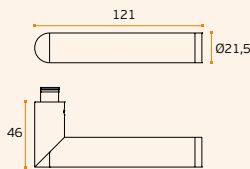

**IN.00.445 LINK PORCELANA PORTO**

*Puxador / Lever handle / Manilla.*  
**RC08M** (Roseta standard / Standard rose)  
**Design:** Christian Magalhães

**MATERIAL:** EN 1.4301 / AISI 304 +  
PORCELANA / PORCELAIN

**ACABAMENTO / FINISH / ACABADO:**  
**STANDARD:** SATINADO / SATIN / SATIN

**OPTIONAL:** PVD TITANIUM COATED

**.TB / .TG / .TCO / .TCH**

SOLID ■

EN1906 2 7 - 0 0 3 0 B

**IN.00.446 LINK PORCELANA FLEUR-DE-LIS**

*Puxador / Lever handle / Manilla.*  
**RC08M** (Roseta standard / Standard rose)  
**Design:** Christian Magalhães

**MATERIAL:** EN 1.4301 / AISI 304 +  
PORCELANA / PORCELAIN

**ACABAMENTO / FINISH / ACABADO:**  
**STANDARD:** SATINADO / SATIN / SATIN

EN1906 2 7 - 0 0 3 0 B

**IN.00.447 LINK PORCELANA WHITE**

*Puxador / Lever handle / Manilla.*  
**RC08M** (Roseta standard / Standard rose)  
**Design:** Christian Magalhães

**MATERIAL:** EN 1.4301 / AISI 304 +  
PORCELANA / PORCELAIN