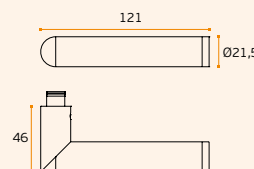

**ACABAMENTO / FINISH / ACABADO:**  
**STANDARD:** SATINADO / SATIN / SATIN

**OPTIONAL:** PVD TITANIUM COATED

**.TB / .TG / .TCO / .TCH**

SOLID ■

EN1906 2 7 - 0 0 3 0 B

**IN.00.446 LINK PORCELANA FLEUR-DE-LIS**

*Puxador / Lever handle / Manilla.*  
**RC08M** (Roseta standard / Standard rose)  
**Design:** Christian Magalhães

**MATERIAL:** EN 1.4301 / AISI 304 +  
PORCELANA / PORCELAIN

**ACABAMENTO / FINISH / ACABADO:**  
**STANDARD:** SATINADO / SATIN / SATIN

**OPTIONAL:** PVD TITANIUM COATED

**.TB / .TG / .TCO / .TCH**

SOLID ■

EN1906 2 7 - 0 0 3 0 B

**IN.00.449 LINK PORCELANA BLUE**

*Puxador / Lever handle / Manilla.*  
**RC08M** (Roseta standard / Standard rose)  
**Design:** Christian Magalhães

EN1906 2 7 - 0 0 3 0 B

**IN.00.447 LINK PORCELANA WHITE**

*Puxador / Lever handle / Manilla.*  
**RC08M** (Roseta standard / Standard rose)  
**Design:** Christian Magalhães

**MATERIAL:** EN 1.4301 / AISI 304 +  
PORCELANA / PORCELAIN