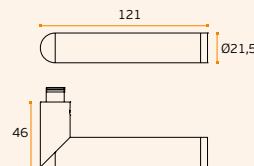

**OPTIONAL:** PVD TITANIUM COATED

**.TB / .TG / .TCO / .TCH**

SOLID ■

EN1906 2 7 - 0 0 3 0 B

**IN.00.449 LINK PORCELANA BLUE**

*Puxador / Lever handle / Manilla.*  
**RC08M** (Roseta standard / Standard rose)  
**Design:** Christian Magalhães

EN1906 2 7 - 0 0 3 0 B

**IN.00.447 LINK PORCELANA WHITE**

*Puxador / Lever handle / Manilla.*  
**RC08M** (Roseta standard / Standard rose)  
**Design:** Christian Magalhães

**MATERIAL:** EN 1.4301 / AISI 304 +  
PORCELANA / PORCELAIN